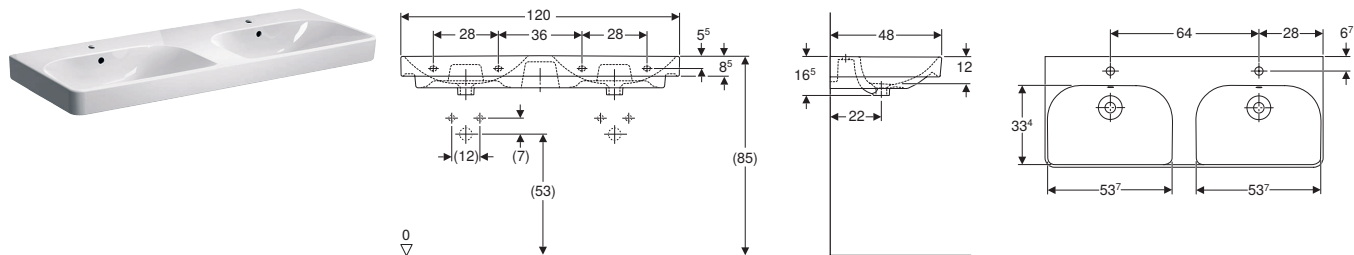

Lavabi doppi

Nuovo

Lavabo doppio Geberit Smyle Square

Dati tecnici

Materiale	Vetrochina
-----------	------------

Caratteristiche

- Abbinabile a mobile

Art. no.	Colore / superficie	Foro rubinetteria	Troppopieno	Larghezza del mobile [cm]	H [cm]	T [cm]	SU4 [pz.]	SU1 [pz.]	EUR/pz.
B / Larghezza: 120 cm									
500.223.01.1	Bianco	Centrale	Visibile	118,4	16,5	48	8	1	609,00

N: Nuovo, disponibile : 500.223.01.1 da gennaio 2020;

Può combinarsi con

- Mobile Geberit Smyle Square per lavabo doppio, con due cassette → pag. 185
- Semicolonna Geberit Smyle → pag. 177

Accessori

- Sifone con tubo ad immersione Geberit per lavabo, scarico orizzontale → pag. 330
- Sifone con tubo ad immersione Geberit per lavabo, modello salvaspazio, scarico orizzontale → pag. 330
- Kit di fissaggio Geberit per lavabo → pag. 335

Colonne

Nuovo

Semicolonna Geberit Smyle

Campi di applicazione

- Per lavabi di larghezza pari o superiore a 55 cm

Dotazione

- Materiale di fissaggio

Dati tecnici

Materiale	Vetrochina
-----------	------------

Art. no.	Colore / superficie	SU4 [pz.]	SU1 [pz.]	EUR/pz.
500.576.01.1	Bianco	24	1	120,00

Disponibile da gennaio 2020

Può combinarsi con

- Lavabo Geberit Smyle Square → pag. 176
- Lavabo Geberit Smyle → pag. 175
- Lavabo doppio Geberit Smyle Square → pag. 177
- Lavamani Geberit Smyle Square → pag. 174