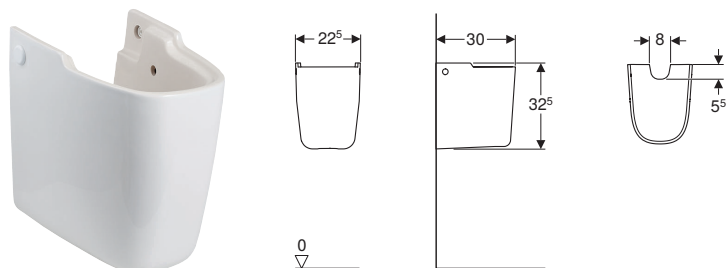

Lavabi doppi

Nuovo

Lavabo doppio Geberit Smyle Square

Dati tecnici

Materiale	Vetrochina
-----------	------------

Caratteristiche

- Abbinabile a mobile

Art. no.	Colore / superficie	Foro rubinetteria	Troppopieno	Larghezza del mobile [cm]	H [cm]	T [cm]	SU4 [pz.]	SU1 [pz.]	EUR/pz.
B / Larghezza: 120 cm									
500.223.01.1	Bianco	Centrale	Visibile	118,4	16,5	48	8	1	609,00

N: Nuovo, disponibile : 500.223.01.1 da gennaio 2020;

Può combinarsi con

- Mobile Geberit Smyle Square per lavabo doppio, con due cassette → pag. 185
- Semicolonna Geberit Smyle → pag. 177

Accessori

- Sifone con tubo ad immersione Geberit per lavabo, scarico orizzontale → pag. 330
- Sifone con tubo ad immersione Geberit per lavabo, modello salvaspazio, scarico orizzontale → pag. 330
- Kit di fissaggio Geberit per lavabo → pag. 335

Colonne

Nuovo

Semicolonna Geberit Smyle

Campi di applicazione

- Per lavabi di larghezza pari o superiore a 55 cm

Dotazione

- Materiale di fissaggio

Dati tecnici

Materiale	Vetrochina
-----------	------------

Art. no.	Colore / superficie	SU4 [pz.]	SU1 [pz.]	EUR/pz.
500.576.01.1	Bianco	24	1	120,00

Disponibile da gennaio 2020

Può combinarsi con

- Lavabo Geberit Smyle Square → pag. 176
- Lavabo Geberit Smyle → pag. 175
- Lavabo doppio Geberit Smyle Square → pag. 177
- Lavamani Geberit Smyle Square → pag. 174