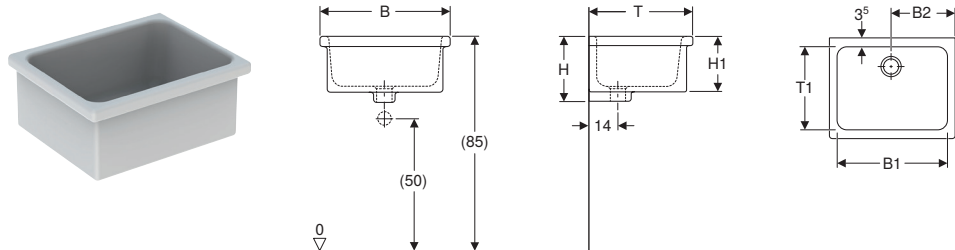

- Sostituzione per art. no. N/A

Nuovo

Lavatoio polivalente Geberit Publica Ruscello

Campi di applicazione

- Per il montaggio su ancoraggi a parete
- Per il montaggio su piani lavabo
- Per l'industria e il commercio
- Per strutture sanitarie
- Per scuole e altri istituti di istruzione
- Per settori privati

Dati tecnici

Materiale	Gres porcellanato
-----------	-------------------

Art. no.	Colore / superficie	Troppopieno	B [cm]	B1 [cm]	B2 [cm]	H [cm]	H1 [cm]	T [cm]	T1 [cm]	SU4 [pz.]	SU1 [pz.]	EUR/pz.
500.885.00.1	Bianco / Lucido	Senza	60	54	30	28	24	45	38	10	1	192,00
500.894.00.1	Bianco / Lucido	Senza	50	44	25	26	22	40	33	10	1	168,00

Art. no.	Colore / superficie	B [cm]	H [cm]	T [cm]	SU4 [pz.]	SU1 [pz.]	EUR/pz.
500.910.00.1	Bianco / Lucido	10	46	34	48	1	85,00

Disponibile da aprile 2020

- Sostituzione per art. no. 60514000