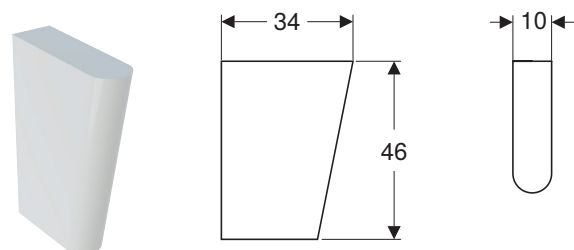

Supporto per lavatoi polivalenti Geberit Publica

Dati tecnici

Materiale	Vetrochina

Art. no.	Colore / superficie	B [cm]	H [cm]	T [cm]	SU4 [pz.]	SU1 [pz.]	EUR/pz.
500.910.00.1	Bianco / Lucido	10	46	34	48	1	85,00

Disponibile da aprile 2020

- Sostituzione per art. no. 60514000