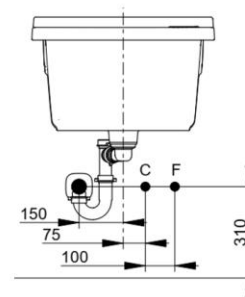

Cod. D083201

Bianco

DOP-No 14688

Lavatoio in ceramica ad incasso per mobile con foro per miscelatore pastigliato.

Larghezza (mm)	610
Profondità (mm)	610
Altezza (mm)	345
Peso (Kg)	32
Troppopieno	Sì
Fori Rubinetteria	foro pastigliato
Installazione	incasso su mobile

FISSAGGI / ACCESSORI / RICAMBI NON INCLUSI

(* **Obbligatorio**)

A006101

Mobile sottolavatoio per lavatoio Revine 61x61x81, comprensivo di asse in legno.

V0104CR

Cesto portabiancheria 36x35x31 per mobile Revine.