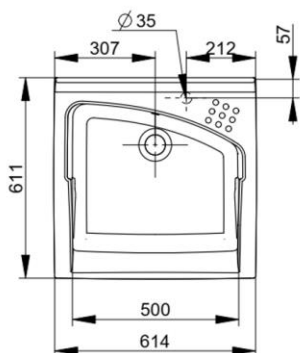

Cod. D083201

Bianco

DOP-No 14688

Lavatoio in ceramica ad incasso per mobile con foro per miscelatore pastigliato.

Larghezza (mm)	610
Profondità (mm)	610
Altezza (mm)	345
Peso (Kg)	32
Troppopieno	Sì
Fori Rubinetteria	foro pastigliato
Installazione	incasso su mobile

FISSAGGI / ACCESSORI / RICAMBI NON INCLUSI

(* **Obbligatorio**)

A006101

Mobile sottolavatoio per lavatoio Revine 61x61x81, comprensivo di asse in legno.

V0104CR

Cesto portabiancheria 36x35x31 per mobile Revine.