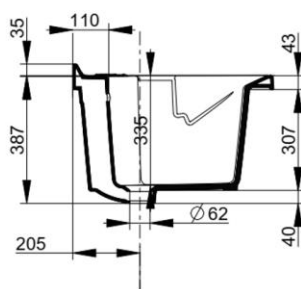

Cod. D083201

Bianco

DOP-No 14688

Lavatoio in ceramica ad incasso per mobile con foro per miscelatore pastigliato.

Larghezza (mm)	610
Profondità (mm)	610
Altezza (mm)	345
Peso (Kg)	32
Troppopieno	Sì
Fori Rubinetteria	foro pastigliato
Installazione	incasso su mobile

FISSAGGI / ACCESSORI / RICAMBI NON INCLUSI

(* **Obbligatorio**)

A006101

Mobile sottolavatoio per lavatoio Revine 61x61x81, comprensivo di asse in legno.

V0104CR

Cesto portabiancheria 36x35x31 per mobile Revine.