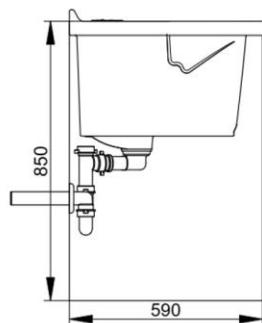

Cod. D083201

Bianco

DOP-No 14688

Lavatoio in ceramica ad incasso per mobile con foro per miscelatore pastigliato.

Larghezza (mm)	610
Profondità (mm)	610
Altezza (mm)	345
Peso (Kg)	32
Troppopieno	Sì
Fori Rubinetteria	foro pastigliato
Installazione	incasso su mobile

FISSAGGI / ACCESSORI / RICAMBI NON INCLUSI

(* **Obbligatorio**)

A006101

Mobile sottolavatoio per lavatoio Revine 61x61x81, comprensivo di asse in legno.

V0104CR

Cesto portabiancheria 36x35x31 per mobile Revine.