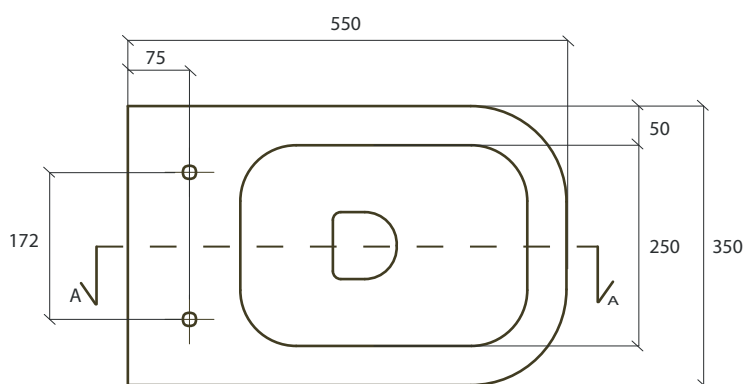

MEG11

Designed by **Antonio Pascale**

GALASSIA Italy

Art. **5486**

INFO

VASO SOSPESO SENZA BRIDA
Wall-hung WC without RIM

PESO Kg 23
Weight

REVISIONE 1.0
Silvano Mariano

DATA
22/11/16

CE EN 997

COLORI

● **BIANCO LUCIDO** cod. **5486**
Glossy White

● **BIANCO MATT** cod. **5486MT**
Matt White

● **NERO LUCIDO** cod. **5486NE**
Glossy Black

● **NERO MATT** cod. **5486NEMT**
Matt Black

● **SABBIA** cod. **5486SA**
Sand

ACCESSORI

COPRIVASO EXTRASLIM
Extra slim seat-cover
cod. **5479**

COPRIVASO EXTRASLIM A CADUTA RALLENTATA
Extra slim seat-cover soft closing
cod. **5478**

COPRIVASO
Seat-cover
cod. **5454**

COPRIVASO A CADUTA RALLENTATA
Seat-cover soft closing
cod. **5455**

VISTA DALL'ALTO