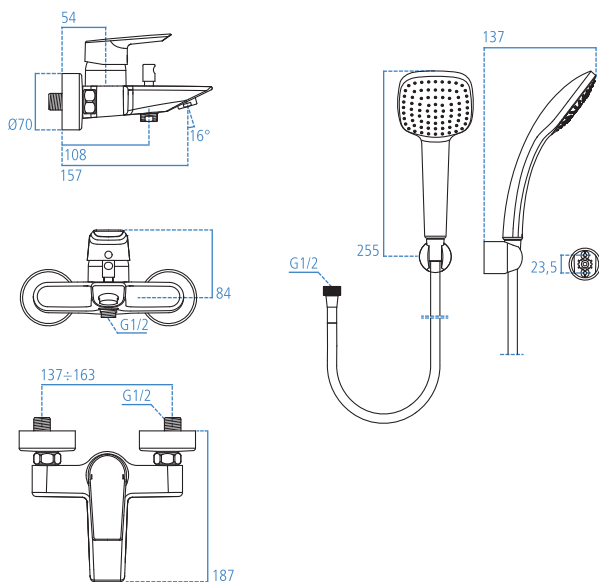

- Miscelatore monocomando esterno vasca/doccia.
- Raccordi ad S orientabili per interasse da 137 mm a 163 mm
 - Cartuccia da 40 mm con limitatore della temperatura
 - Doccetta Idealrain Cube 1 funzione con diametro 100 mm
 - Supporto fisso
 - Tubo flessibile da 1500 mm
 - Raccordo conico da 1/2"

A6547AA

Cromato. Con accessori.

- Miscelatore monocomando da incasso per doccia.
- Attacchi di alimentazione e scarico da 1/2"
 - Cartuccia da 47 mm con sistema EKO
 - Corpo ad incasso incluso nella confezione
 - Senza componenti doccia

A6548AA

Cromato.

- Miscelatore monocomando da incasso vasca/doccia con deviatore.
- Attacchi di alimentazione e scarico da 1/2"
 - Cartuccia da 47 mm con sistema EKO
 - Corpo ad incasso incluso nella confezione
 - Senza componenti doccia

A6549AA

Cromato.