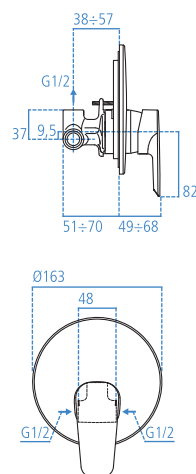

- Miscelatore monocomando esterno vasca/doccia.
- Raccordi ad S orientabili per interasse da 137 mm a 163 mm
 - Cartuccia da 40 mm con limitatore della temperatura
 - Doccetta Idealrain Cube 1 funzione con diametro 100 mm
 - Supporto fisso
 - Tubo flessibile da 1500 mm
 - Raccordo conico da 1/2"

A6547AA

Cromato. Con accessori.

- Miscelatore monocomando da incasso per doccia.
- Attacchi di alimentazione e scarico da 1/2"
 - Cartuccia da 47 mm con sistema EKO
 - Corpo ad incasso incluso nella confezione
 - Senza componenti doccia

A6548AA

Cromato.

- Miscelatore monocomando da incasso vasca/doccia con deviatore.
- Attacchi di alimentazione e scarico da 1/2"
 - Cartuccia da 47 mm con sistema EKO
 - Corpo ad incasso incluso nella confezione
 - Senza componenti doccia