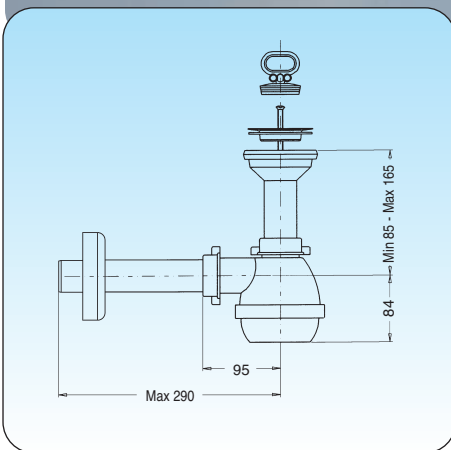

UNI EN 274

Art. 1311

Ø 40 mm (1½")

EXIT Ø	ART.		BOX 	€
	COLOR 	COLOR 		
<b>OT Ø40</b>	1311.009	1311.013	50	13,29
<b>(P.P.) Ø40</b>	1311.011	1311.012	50	10,27
	1311.003	1311.004		9,30
<b>OT Ø35</b>	1311.001	1311.002	50	12,05

SPAZIO

Ø40

Ø32

Ø50