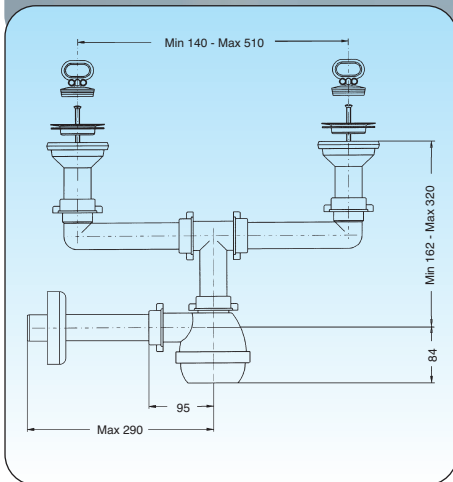

UNI EN 274 **Art. 1411** Ø 40 mm (1½")

EXIT Ø	ART.		BOX 	€
	COLOR 	COLOR 		
OT Ø40	1411.029	1411.030	25	21,25
(P.P.) Ø40	1411.040	1411.041	25	17,55
	1411.011	1411.012		16,58
OT Ø35	1411.007	1411.008	25	21,09