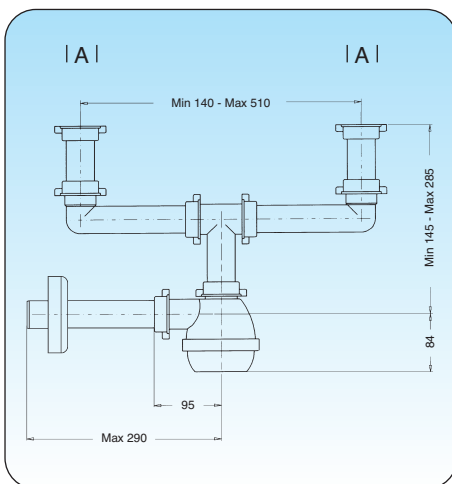

UNI EN 274

Art. 1433

Ø 40 mm (1½")

EXIT Ø	A	ART.		BOX	€
		COLOR ○	COLOR ●		
OT Ø40	1¼"	1433.098	1433.101	25	13,89
	1½"	1433.099	1433.102	25	13,46
	2"	1433.100	1433.103	25	13,93
(P.P.) Ø40	1¼"	1433.116	1433.119	25	11,18
	1½"	1433.117	1433.120	25	10,11
	2"	1433.118	1433.121	25	11,56
	1¼"	1433.031	1433.034		9,98
	1½"	1433.032	1433.035		9,26
	2"	1433.033	1433.036		10,77
OT Ø35	1¼"	1433.025	1433.028	25	13,72
	1½"	1433.026	1433.029	25	13,21
	2"	1433.027	1433.030	25	13,77

SPAZIO

Ø40

Ø32

Ø50