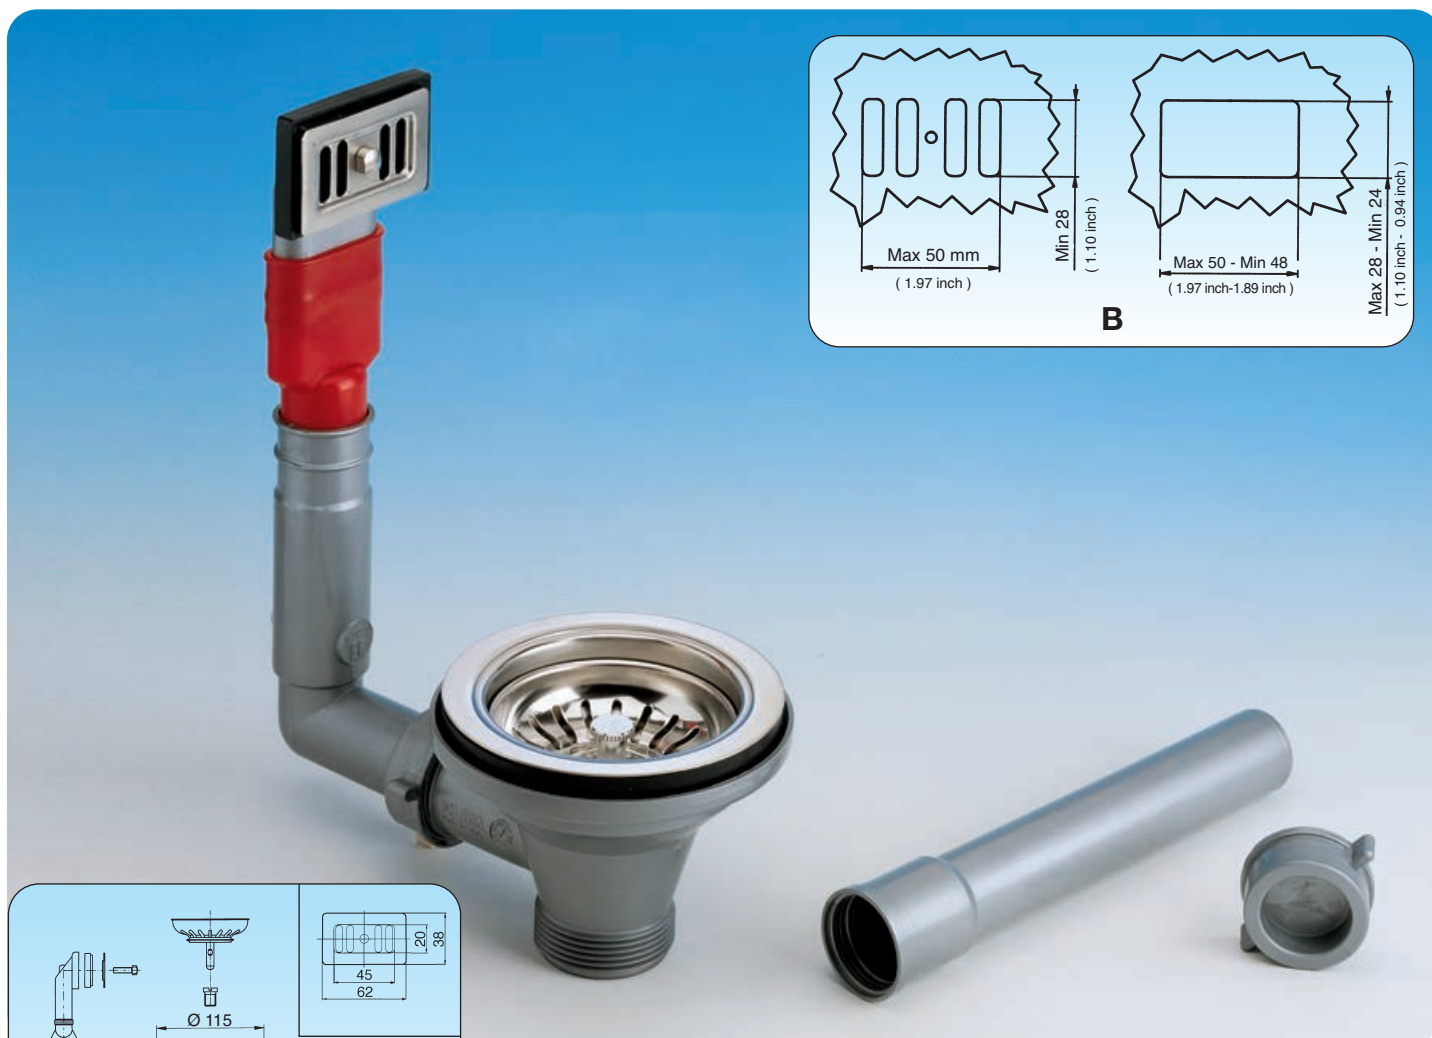

BASKET®

per lavelli inox, sintetici e ceramica con foro di scarico Ø 90

XLIRA®
since 1925
MADE IN ITALY www.lira.com

Basket for stainless steel, synthetic and ceramic sinks with Ø 90 hole

Basket für Spülen aus Edelstahl, Kunststoff, Keramik. Abfluss Ø 90

Basket pour évier en acier inoxydable, synthétique et céramique avec trou Ø 90

UNI EN 274

Art. 1745 TPR

Ø 90 mm (3 1/2" x 1 1/2" - 3 1/2" x 2")

Con troppo pieno rettangolare.
With rectangular overflow.
Mit rechteckigem Überlauf.
Avec trop plein rectangulaire.