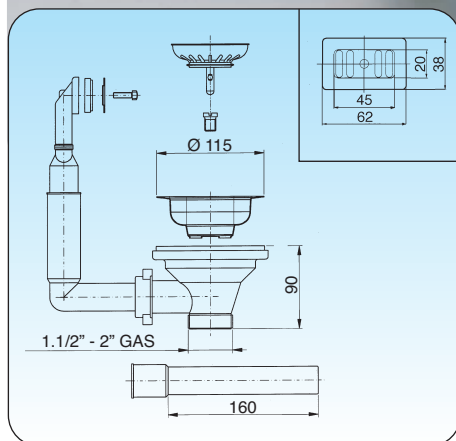

BASKET®

per lavelli inox, sintetici e ceramica con foro di scarico Ø 90

XLIRA®
since 1925
MADE IN ITALY www.lira.com

Basket for stainless steel, synthetic and ceramic sinks with Ø 90 hole

Basket für Spülen aus Edelstahl, Kunststoff, Keramik. Abfluss Ø 90

Basket pour évier en acier inoxydable, synthétique et céramique avec trou Ø 90

UNI EN 274

Art. 1745 TPR

Ø 90 mm (3 1/2" x 1 1/2" - 3 1/2" x 2")

Con troppo pieno rettangolare.
With rectangular overflow.
Mit rechteckigem Überlauf.
Avec trop plein rectangulaire.

EXIT	A max	ART.		BOX	€
1 1/2"	32 mm		1745.040	10	31,70
2"	32 mm		1745.205		31,70

Per spessori maggiori (A): pag.106

For greater thickness (A): page 106

Für größere Stärke (A): Seite 106

Pour épaisseur plus grande (A): page 106