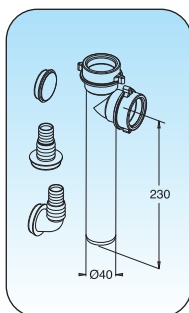

Raccordi per lavastoviglie e lavatrici Ø 20 - 25, completi di guarnizioni, dadi e portagomma

Fittings for dish-washer and washing-machine Ø 20 - 25. Gaskets, nuts and hose connector included
 Anschlüsse für Waschmaschinen und Geschirrspüler Ø 20-25. Dichtungen, Mutter und Schlauchanschlussnippel inklusiv
 Raccords pour lave-vaisselles et machine à laver Ø 20-25. Joints, écrous et raccord cannelé inclus

POLYPROPYLENE (P.P.) - Ø 32 mm

Art. /8

Raccordo 2 vie.
 2-way fitting.
 Anschlussrohr zweiweg.
 Raccord 2 sorties.

ART.		BOX	€
COLOR	COLOR		
○	●		
8.2643.02	8.2643.04	10	4,44

POLYPROPYLENE (P.P.) - Ø 40 mm

Art. /5

Raccordo 3 vie.
 3-way fitting.
 Anschlussrohr dreiweg.
 Raccord 3 sorties.

ART.		BOX	€
COLOR	COLOR		
○	●		
8.2408.03	8.2408.04	10	4,74

Art. /7

Raccordo 2 vie.
 2-way fitting.
 Anschlussrohr zweiweg.
 Raccord 2 sorties.

ART.		BOX	€
COLOR	COLOR		
○	●		
8.2404.03	8.2404.04	10	4,44

Art. /8

Raccordo 2 vie.
 2-way fitting.
 Anschlussrohr zweiweg.
 Raccord 2 sorties.

ART.		BOX	€
COLOR	COLOR		
○	●		
8.2429.04	8.2429.05	10	4,44