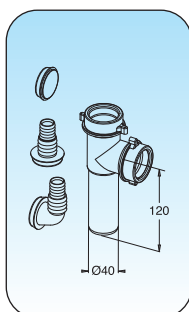

Raccordi per lavastoviglie e lavatrici Ø 20 - 25, completi di guarnizioni, dadi e portagomma

Fittings for dish-washer and washing-machine Ø 20 - 25. Gaskets, nuts and hose connector included
 Anschlüsse für Waschmaschinen und Geschirrspüler Ø 20-25. Dichtungen, Mutter und Schlauchanschlussnippel inklusiv
 Raccords pour lave-vaisselles et machine à laver Ø 20-25. Joints, écrous et raccord cannelé inclus

POLYPROPYLENE (P.P.) - Ø 32 mm

Art. /8

Raccordo 2 vie.
 2-way fitting.
 Anschlussrohr zweiweg.
 Raccord 2 sorties.

ART.		BOX	€
COLOR	COLOR		
○	●		
8.2643.02	8.2643.04	10	4,44

POLYPROPYLENE (P.P.) - Ø 40 mm

Art. /5

Raccordo 3 vie.
 3-way fitting.
 Anschlussrohr dreiweg.
 Raccord 3 sorties.

ART.		BOX	€
COLOR	COLOR		
○	●		
8.2408.03	8.2408.04	10	4,74

Art. /7

Raccordo 2 vie.
 2-way fitting.
 Anschlussrohr zweiweg.
 Raccord 2 sorties.