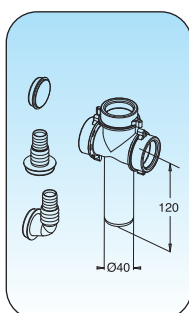

Raccordi per lavastoviglie e lavatrici Ø 20 - 25, completi di guarnizioni, dadi e portagomma

Fittings for dish-washer and washing-machine Ø 20 - 25. Gaskets, nuts and hose connector included
 Anschlüsse für Waschmaschinen und Geschirrspüler Ø 20-25. Dichtungen, Mutter und Schlauchanschlussnippel inklusiv
 Raccords pour lave-vaisselles et machine à laver Ø 20-25. Joints, écrous et raccord cannelé inclus

POLYPROPYLENE (P.P.) - Ø 32 mm

Art. /8

Raccordo 2 vie.
 2-way fitting.
 Anschlussrohr zweiweg.
 Raccord 2 sorties.

ART.		BOX	€
COLOR	COLOR		
○	●		
8.2643.02	8.2643.04	10	4,44

POLYPROPYLENE (P.P.) - Ø 40 mm

Art. /5

Raccordo 3 vie.
 3-way fitting.
 Anschlussrohr dreiweg.
 Raccord 3 sorties.

ART.		BOX	€
COLOR	COLOR		
○	●		
8.2408.03	8.2408.04	10	4,74

Art. /7

Raccordo 2 vie.
 2-way fitting.
 Anschlussrohr zweiweg.
 Raccord 2 sorties.