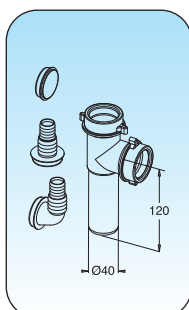

Raccordi per lavastoviglie e lavatrici Ø 20 - 25, completi di guarnizioni, dadi e portagomma

Fittings for dish-washer and washing-machine Ø 20 - 25. Gaskets, nuts and hose connector included
 Anschlüsse für Waschmaschinen und Geschirrspüler Ø 20-25. Dichtungen, Mutter und Schlauchanschlussnippel inklusiv
 Raccords pour lave-vaisselles et machine à laver Ø 20-25. Joints, écrous et raccord cannelé inclus

POLYPROPYLENE (P.P.) - Ø 32 mm

Art. /8

Raccordo 2 vie.
 2-way fitting.
 Anschlussrohr zweiweg.
 Raccord 2 sorties.

ART.		BOX	€
COLOR	COLOR		
○	●		
8.2643.02	8.2643.04	10	4,44

POLYPROPYLENE (P.P.) - Ø 40 mm

Art. /5

Raccordo 3 vie.
 3-way fitting.
 Anschlussrohr dreiweg.
 Raccord 3 sorties.

ART.		BOX	€
COLOR	COLOR		
○	●		
8.2408.03	8.2408.04	10	4,74

Art. /7

Raccordo 2 vie.
 2-way fitting.
 Anschlussrohr zweiweg.
 Raccord 2 sorties.