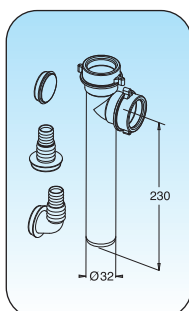

Raccordi per lavastoviglie e lavatrici Ø 20 - 25, completi di guarnizioni, dadi e portagomma

Fittings for dish-washer and washing-machine Ø 20 - 25. Gaskets, nuts and hose connector included
 Anschlüsse für Waschmaschinen und Geschirrspüler Ø 20-25. Dichtungen, Mutter und Schlauchanschlussnippel inklusiv
 Raccords pour lave-vaisselles et machine à laver Ø 20-25. Joints, écrous et raccord cannelé inclus

POLYPROPYLENE (P.P.) - Ø 32 mm

Art. /8

Raccordo 2 vie.
 2-way fitting.
 Anschlussrohr zweiweg.
 Raccord 2 sorties.

ART.		BOX	€
COLOR	COLOR		
○	●		
8.2643.02	8.2643.04	10	4,44

POLYPROPYLENE (P.P.) - Ø 40 mm

Art. /5

Raccordo 3 vie.
 3-way fitting.
 Anschlussrohr dreiweg.
 Raccord 3 sorties.

ART.		BOX	€
COLOR	COLOR		
○	●		
8.2408.03	8.2408.04	10	4,74

Art. /7

Raccordo 2 vie.
 2-way fitting.
 Anschlussrohr zweiweg.
 Raccord 2 sorties.

ART.		BOX	€
COLOR	COLOR		
○	●		
8.2404.03	8.2404.04	10	4,44

Art. /8

Raccordo 2 vie.
 2-way fitting.
 Anschlussrohr zweiweg.
 Raccord 2 sorties.

ART.		BOX	€
COLOR	COLOR		
○	●		
8.2429.04	8.2429.05	10	4,44