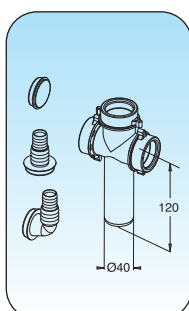

Raccordi per lavastoviglie e lavatrici Ø 20 - 25, completi di guarnizioni, dadi e portagomma

Fittings for dish-washer and washing-machine Ø 20 - 25. Gaskets, nuts and hose connector included
 Anschlüsse für Waschmaschinen und Geschirrspüler Ø 20-25. Dichtungen, Mutter und Schlauchanschlussnippel inklusiv
 Raccords pour lave-vaisselles et machine à laver Ø 20-25. Joints, écrous et raccord cannelé inclus

POLYPROPYLENE (P.P.) - Ø 32 mm

Art. /8

Raccordo 2 vie.
 2-way fitting.
 Anschlussrohr zweiweg.
 Raccord 2 sorties.

ART.		BOX	€
COLOR	COLOR		
○	●		
8.2643.02	8.2643.04	10	4,44

POLYPROPYLENE (P.P.) - Ø 40 mm

Art. /5

Raccordo 3 vie.
 3-way fitting.
 Anschlussrohr dreiweg.
 Raccord 3 sorties.

ART.		BOX	€
COLOR	COLOR		
○	●		
8.2408.03	8.2408.04	10	4,74

Art. /7

Raccordo 2 vie.
 2-way fitting.
 Anschlussrohr zweiweg.
 Raccord 2 sorties.