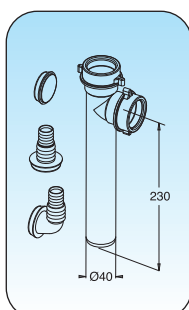

Raccordi per lavastoviglie e lavatrici Ø 20 - 25, completi di guarnizioni, dadi e portagomma

Fittings for dish-washer and washing-machine Ø 20 - 25. Gaskets, nuts and hose connector included
 Anschlüsse für Waschmaschinen und Geschirrspüler Ø 20-25. Dichtungen, Mutter und Schlauchanschlussnippel inklusiv
 Raccords pour lave-vaisselles et machine à laver Ø 20-25. Joints, écrous et raccord cannelé inclus

POLYPROPYLENE (P.P.) - Ø 32 mm

Art. /8

Raccordo 2 vie.
 2-way fitting.
 Anschlussrohr zweiweg.
 Raccord 2 sorties.

ART.		BOX	€
COLOR	COLOR		
○	●		
8.2643.02	8.2643.04	10	4,44

POLYPROPYLENE (P.P.) - Ø 40 mm

Art. /5

Raccordo 3 vie.
 3-way fitting.
 Anschlussrohr dreiweg.
 Raccord 3 sorties.

ART.		BOX	€
COLOR	COLOR		
○	●		
8.2408.03	8.2408.04	10	4,74

Art. /7

Raccordo 2 vie.
 2-way fitting.
 Anschlussrohr zweiweg.
 Raccord 2 sorties.

ART.		BOX	€
COLOR	COLOR		
○	●		
8.2404.03	8.2404.04	10	4,44

Art. /8

Raccordo 2 vie.
 2-way fitting.
 Anschlussrohr zweiweg.
 Raccord 2 sorties.

ART.		BOX	€
COLOR	COLOR		
○	●		
8.2429.04	8.2429.05	10	4,44