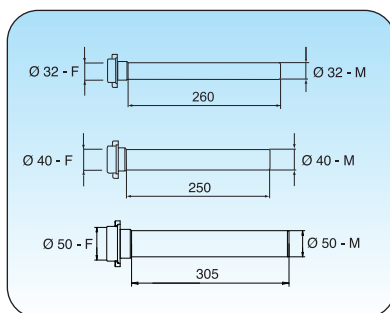

jolly

JOLLY

ART.		BOX	€
COLOR	COLOR		
8.2644.03	8.2644.02	10	5,91

002644
Ø 32 x 280 (1 1/4")

002444
Ø 40 x 350 (1 1/2")

8.2444.03	8.2444.04	10	5,67
-----------	-----------	----	------

ART.		BOX	€
COLOR	COLOR		

002642
Ø 32 x 260 (1 1/4")

002442
Ø 40 x 250 (1 1/2")

8.2442.07	8.2442.08	10	3,63
-----------	-----------	----	------

005542
Ø 50 x 305

	8.5542.01	10	10,90
--	-----------	----	-------

ART.		BOX	€
COLOR	COLOR		

002502
Ø 30 x 155
c/OR4118

	8.2502.01		3,63
--	-----------	--	------

002645
Ø 32 x 235
c/OR4125

8.2645.01	8.2645.02		3,63
-----------	-----------	--	------

002452
Ø 40 x 240
c/OR144

8.2452.02	8.2452.01		3,63
-----------	-----------	--	------