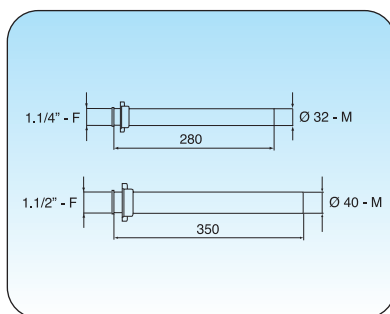

jolly

JOLLY

ART.		BOX	€
COLOR	COLOR		
8.2644.03	8.2644.02	10	5,91

002644
Ø 32 x 280 (1 1/4")

002444
Ø 40 x 350 (1 1/2")

8.2444.03	8.2444.04	10	5,67
-----------	-----------	----	------

ART.		BOX	€
COLOR	COLOR		

002642
Ø 32 x 260 (1 1/4")

002442
Ø 40 x 250 (1 1/2")

8.2442.07	8.2442.08	10	3,63
-----------	-----------	----	------

005542
Ø 50 x 305

	8.5542.01	10	10,90
--	-----------	----	-------

ART.		BOX	€
COLOR	COLOR		

002502
Ø 30 x 155
c/OR4118

	8.2502.01		3,63
--	-----------	--	------

002645
Ø 32 x 235
c/OR4125

8.2645.01	8.2645.02		3,63
-----------	-----------	--	------

002452
Ø 40 x 240
c/OR144

8.2452.02	8.2452.01		3,63
-----------	-----------	--	------