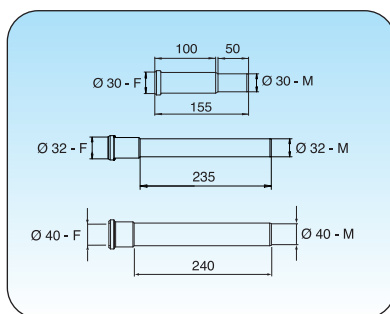

jolly

JOLLY

ART.		BOX	€
COLOR	COLOR		
8.2644.03	8.2644.02	10	5,91

002644
Ø 32 x 280 (1 1/4")

002444
Ø 40 x 350 (1 1/2")

8.2444.03	8.2444.04	10	5,67
-----------	-----------	----	------

ART.		BOX	€
COLOR	COLOR		

002642
Ø 32 x 260 (1 1/4")

002442
Ø 40 x 250 (1 1/2")

8.2442.07	8.2442.08	10	3,63
-----------	-----------	----	------

005542
Ø 50 x 305

	8.5542.01	10	10,90
--	-----------	----	-------

ART.		BOX	€
COLOR	COLOR		

002502
Ø 30 x 155
c/OR4118

	8.2502.01		3,63
--	-----------	--	------

002645
Ø 32 x 235
c/OR4125

8.2645.01	8.2645.02		3,63
-----------	-----------	--	------

002452
Ø 40 x 240
c/OR144

8.2452.02	8.2452.01		3,63
-----------	-----------	--	------