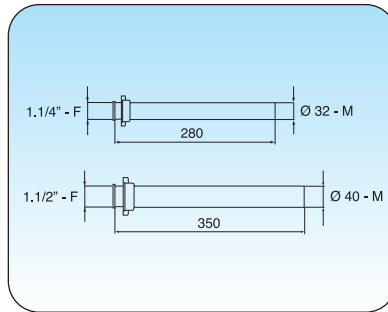

## JOLLY

**002644**  
Ø 32 x 280 (1 1/4")

**002444**  
Ø 40 x 350 (1 1/2")

| ART.      |           | BOX | €    |
|-----------|-----------|-----|------|
| COLOR     | COLOR     |     |      |
| ○         | ●         | 10  | 5,91 |
| 8.2644.03 | 8.2644.02 | 10  | 5,91 |

|           |           |    |      |
|-----------|-----------|----|------|
| 8.2444.03 | 8.2444.04 | 10 | 5,67 |
|-----------|-----------|----|------|

**002642**  
Ø 32 x 260 (1 1/4")

**002442**  
Ø 40 x 250 (1 1/2")

**005542**  
Ø 50 x 305

| ART.      |           | BOX | €    |
|-----------|-----------|-----|------|
| COLOR     | COLOR     |     |      |
| ○         | ●         | 10  | 4,07 |
| 8.2642.02 | 8.2642.03 | 10  | 4,07 |

**002502**  
Ø 30 x 155  
c/OR4118

**002645**  
Ø 32 x 235  
c/OR4125

**002452**  
Ø 40 x 240  
c/OR144

| ART.  |           | BOX | €    |
|-------|-----------|-----|------|
| COLOR | COLOR     |     |      |
| ○     | ●         | 10  | 3,63 |
|       | 8.2502.01 |     | 3,63 |