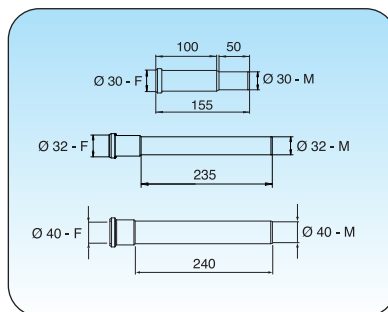

## JOLLY

**002644**  
Ø 32 x 280 (1 1/4")

**002444**  
Ø 40 x 350 (1 1/2")

| ART.      |           | BOX | €    |
|-----------|-----------|-----|------|
| COLOR     | COLOR     |     |      |
| ○         | ●         | 10  | 5,91 |
| 8.2644.03 | 8.2644.02 | 10  | 5,91 |

|           |           |    |      |
|-----------|-----------|----|------|
| 8.2444.03 | 8.2444.04 | 10 | 5,67 |
|-----------|-----------|----|------|

**002642**  
Ø 32 x 260 (1 1/4")

**002442**  
Ø 40 x 250 (1 1/2")

**005542**  
Ø 50 x 305

| ART.      |           | BOX | €    |
|-----------|-----------|-----|------|
| COLOR     | COLOR     |     |      |
| ○         | ●         | 10  | 4,07 |
| 8.2642.02 | 8.2642.03 | 10  | 4,07 |

**002502**  
Ø 30 x 155  
c/OR4118

**002645**  
Ø 32 x 235  
c/OR4125

**002452**  
Ø 40 x 240  
c/OR144

| ART.  |           | BOX | €    |
|-------|-----------|-----|------|
| COLOR | COLOR     |     |      |
| ○     | ●         | 10  | 3,63 |
|       | 8.2502.01 |     | 3,63 |