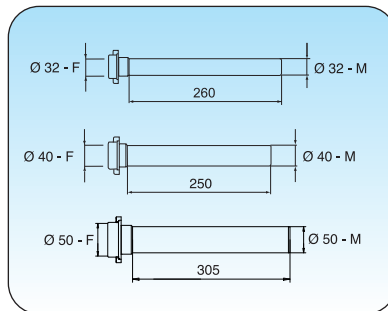

## JOLLY

**002644**  
Ø 32 x 280 (1 1/4")

**002444**  
Ø 40 x 350 (1 1/2")

| ART.      |           | BOX | €    |
|-----------|-----------|-----|------|
| COLOR     | COLOR     |     |      |
| ○         | ●         | 10  | 5,91 |
| 8.2644.03 | 8.2644.02 | 10  | 5,91 |

|           |           |    |      |
|-----------|-----------|----|------|
| 8.2444.03 | 8.2444.04 | 10 | 5,67 |
|-----------|-----------|----|------|

**002642**  
Ø 32 x 260 (1 1/4")

**002442**  
Ø 40 x 250 (1 1/2")

**005542**  
Ø 50 x 305

| ART.      |           | BOX | €    |
|-----------|-----------|-----|------|
| COLOR     | COLOR     |     |      |
| ○         | ●         | 10  | 4,07 |
| 8.2642.02 | 8.2642.03 | 10  | 4,07 |

**002502**  
Ø 30 x 155  
c/OR4118

**002645**  
Ø 32 x 235  
c/OR4125

**002452**  
Ø 40 x 240  
c/OR144

| ART.  |           | BOX | €    |
|-------|-----------|-----|------|
| COLOR | COLOR     |     |      |
| ○     | ●         | 10  | 3,63 |
|       | 8.2502.01 |     | 3,63 |