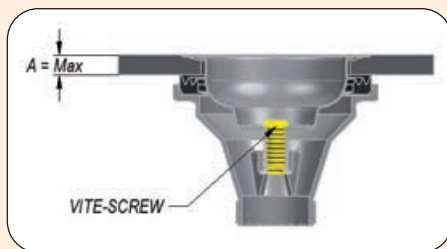

PILETTA BASKET®

A= mm Max	Vite - Screw Schraube - Vis OPTIONAL
32	8.0100.35
52	8.0100.32
(Min 39) 76	8.0100.52