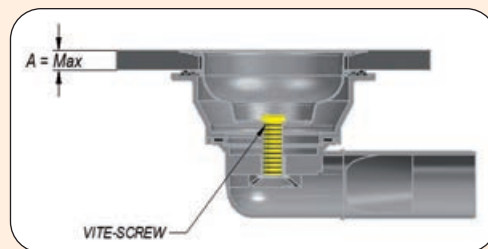

PILETTA BASKET® BASSA (SALVA SPAZIO)

A= mm Max	Vite - Screw Schraube - Vis OPTIONAL
27	8.0100.35
(Min 18) 46	8.0100.32
(Min 39) 71	8.0100.52