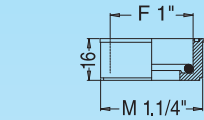

Riduzioni filettate in P.P.

Threaded P.P. reductions.
Gewinderinge in P.P.
Réductions filetées en P.P.

F 1½" x M 1¼"
002509

F 2" x M 1½"
002510

F 1½" x M 2"
00282 L

F 1¼" x M 1½"
004410

F 1" x M 1¼"
004412

004412

004410

002510

002509

00282L

	ART.		BOX	€
	COLOR	COLOR		
004412 F 1" x M 1¼"	8.4412.01	8.4412.02	10	1,47
004410 F 1¼" x M 1½"	8.4410.03	8.4410.02	10	1,47
00282L F 1½" x M 2"	8.4411.03	8.4411.02	10	4,22
002509 F 1½" x M 1¼"	9.0086.01	9.0086.02	10	1,33
002510 F 2" x M 1½"	8.2510.03	8.2510.01	10	3,25