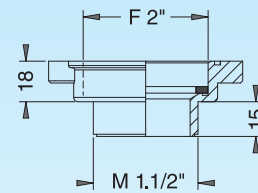

Riduzioni filettate in P.P.

Threaded P.P. reductions.
Gewinderinge in P.P.
Réductions filetées en P.P.

F 1½" x M 1¼"
002509

F 2" x M 1½"
002510

F 1½" x M 2"
00282 L

F 1¼" x M 1½"
004410

F 1" x M 1¼"
004412

004412

004410

002510

002509

00282L

	ART.		BOX	€
	COLOR	COLOR		
004412 F 1" x M 1¼"	8.4412.01	8.4412.02	10	1,47
004410 F 1¼" x M 1½"	8.4410.03	8.4410.02	10	1,47
00282L F 1½" x M 2"	8.4411.03	8.4411.02	10	4,22
002509 F 1½" x M 1¼"	9.0086.01	9.0086.02	10	1,33
002510 F 2" x M 1½"	8.2510.03	8.2510.01	10	3,25