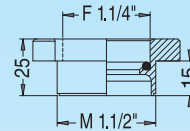

Riduzioni filettate in P.P.

Threaded P.P. reductions.
Gewinderinge in P.P.
Réductions filetées en P.P.

F 1½" x M 1¼"
002509

F 2" x M 1½"
002510

F 1½" x M 2"
00282 L

F 1¼" x M 1½"
004410

F 1" x M 1¼"
004412

004412

004410

002510

002509

00282L

	ART.		BOX	€
	COLOR	COLOR		
004412 F 1" x M 1¼"	8.4412.01	8.4412.02	10	1,47
004410 F 1¼" x M 1½"	8.4410.03	8.4410.02	10	1,47
00282L F 1½" x M 2"	8.4411.03	8.4411.02	10	4,22
002509 F 1½" x M 1¼"	9.0086.01	9.0086.02	10	1,33
002510 F 2" x M 1½"	8.2510.03	8.2510.01	10	3,25