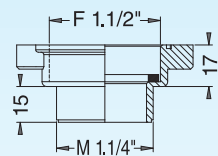

Riduzioni filettate in P.P.

Threaded P.P. reductions.
Gewinderinge in P.P.
Réductions filetées en P.P.

F 1½" x M 1¼"
002509

F 2" x M 1½"
002510

F 1½" x M 2"
00282 L

F 1¼" x M 1½"
004410

F 1" x M 1¼"
004412

004412

004410

002510

002509

00282L

	ART.		BOX	€
	COLOR	COLOR		
004412 F 1" x M 1¼"	8.4412.01	8.4412.02	10	1,47
004410 F 1¼" x M 1½"	8.4410.03	8.4410.02	10	1,47
00282L F 1½" x M 2"	8.4411.03	8.4411.02	10	4,22
002509 F 1½" x M 1¼"	9.0086.01	9.0086.02	10	1,33
002510 F 2" x M 1½"	8.2510.03	8.2510.01	10	3,25