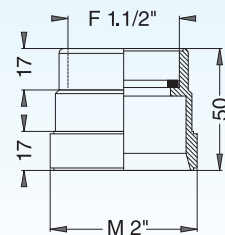

Riduzioni filettate in P.P.

Threaded P.P. reductions.
Gewinderinge in P.P.
Réductions filetées en P.P.

F 1½" x M 1¼"
002509

F 2" x M 1½"
002510

F 1½" x M 2"
00282 L

F 1¼" x M 1½"
004410

F 1" x M 1¼"
004412

004412

004410

002510

002509

00282L

	ART.		BOX	€
	COLOR	COLOR		
004412 F 1" x M 1¼"	8.4412.01	8.4412.02	10	1,47
004410 F 1¼" x M 1½"	8.4410.03	8.4410.02	10	1,47
00282L F 1½" x M 2"	8.4411.03	8.4411.02	10	4,22
002509 F 1½" x M 1¼"	9.0086.01	9.0086.02	10	1,33
002510 F 2" x M 1½"	8.2510.03	8.2510.01	10	3,25