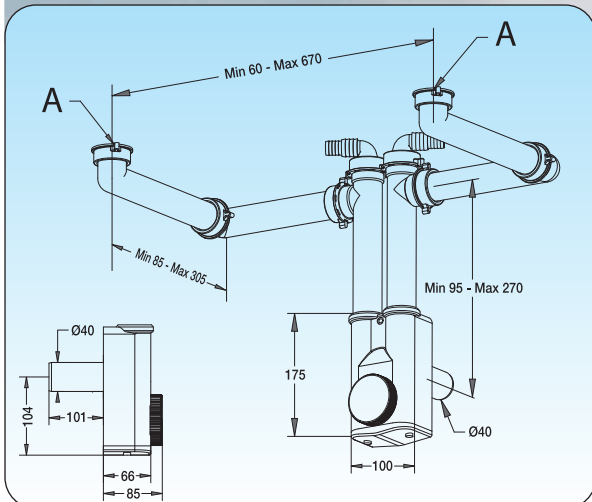

UNI EN 274

Art. SPAZIO 2NT

Ø 40 mm (1½")

ADAPTER
FOR EXIT Ø 50 - Ø 56

| EXIT Ø | A | ART. | | BOX | € |
|------------|-----|-----------|-----------|-----|-------|
| | | COLOR | COLOR | | |
| (P.P.) Ø40 | 1½" | 9.1285.01 | 9.1285.02 | 20 | 23,99 |
| (P.P.) Ø50 | 1½" | 9.1285.03 | 9.1285.04 | | 25,62 |
| (P.P.) Ø56 | 1½" | 9.1285.07 | 9.1285.08 | | 27,19 |