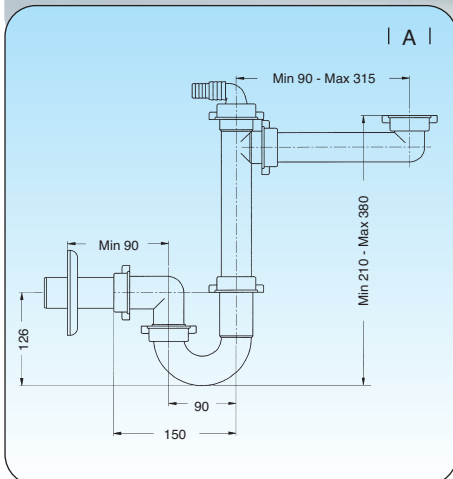

SIFONE
SPAZIO[®]

UNI EN 274

Art. SPAZIO 1

Ø 40 mm (1½")

| EXIT Ø | A | ART. | | BOX | € |
|-----------------|-----|------------|------------|-----|-------|
| | | COLOR | COLOR | | |
| OT Ø40 | 1½" | 9.1279.06 | 9.1279.07 | 30 | 11,98 |
| (P.P.) Ø40 cm12 | 1½" | 9.1279.18 | 9.1279.19 | 30 | 11,20 |
| (P.P.) Ø50 | 1½" | 9.1279.83 | 9.1279.84 | 30 | 13,91 |
| (P.P.) Ø56 | 1½" | 9.1279.03 | 9.1279.08 | 30 | 14,42 |
| | 1½" | 9.1279.B03 | 9.1279.B04 | | 14,32 |

SPAZIO

Ø40

Ø32

Ø50