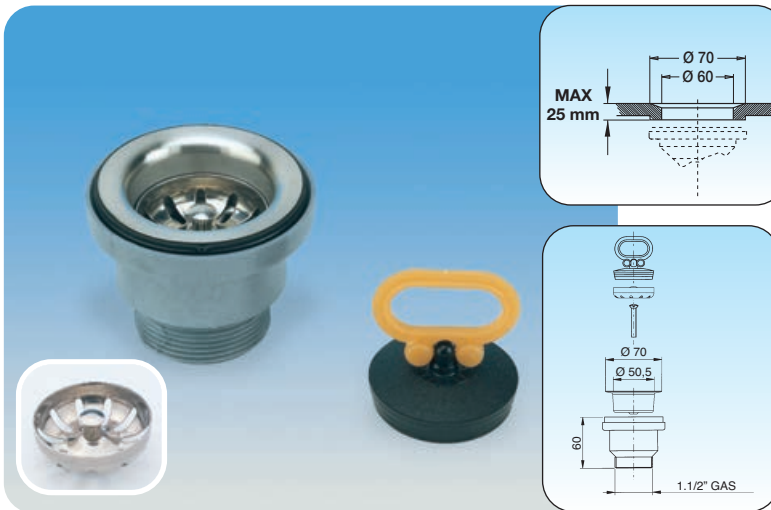

Drain fittings for sinks, gaskets and plug included - Ventile für Spülen mit Dichtung und Stopfen - Bondes pour éviers avec joints et bouchon

Art. 1712

Ø 60 mm (2" x 1 1/2") **PRATICA**

Piletta con troppo-pieno rettangolare per lavelli inox con griglia estraibile.

Drain fitting for stainless steel sinks with rectangular overflow and removable grill.
Ventil mit rechteckigem Überlauf und abnehmbarem Korb für Edelstahlspülen.
Bonde avec trop plein rectangulaire et panier amovible pour éviers en acier.

EXIT	ART.	BOX	€
1 1/2"	1712.000	10	14,67

Art. 1912

Ø 60 mm (2" x 1 1/2") **PRATICA**

Piletta senza troppo-pieno per lavelli inox con griglia estraibile.

Drain fitting for stainless steel sinks without overflow with removable grill.
Ventil ohne Überlauf mit abnehmbarem Korb für Edelstahlspülen.
Bonde sans trop plein avec panier amovible pour éviers en acier.

EXIT	ART.	BOX	€
1 1/2"	1912.000	10	9,92

Art. 2012

Ø 60 mm (2" x 1 1/2") **PRATICA**

Piletta "Gattinara" per lavelli ceramica con griglia estraibile.

Drain fitting "Gattinara" for ceramic sinks with removable grill.
Ventil "Gattinara" mit abnehmbarem Korb für Keramikspülen.
Bonde "Gattinara" avec panier amovible pour éviers en céramique.