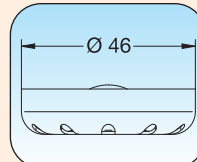

Ricambi

Spare parts - Ersatzteile
Pièces détachées