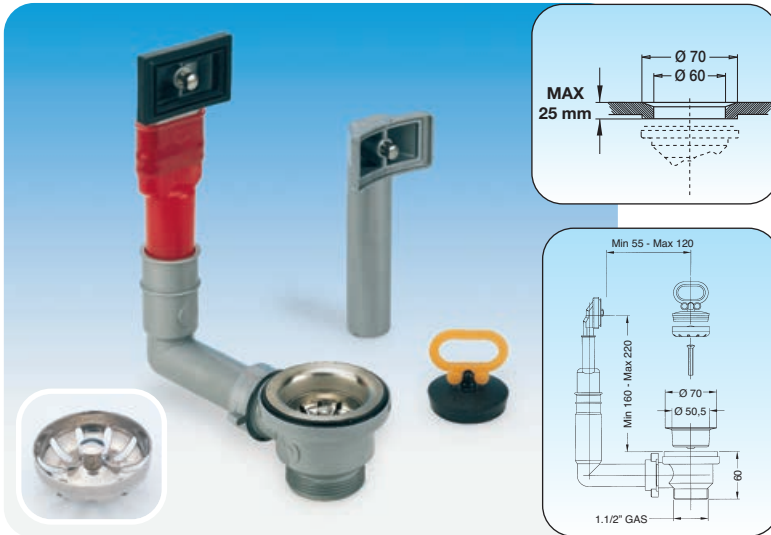

Drain fittings for sinks, gaskets and plug included - Ventile für Spülen mit Dichtung und Stopfen - Bondes pour éviers avec joints et bouchon

Art. 1712

Ø 60 mm (2" x 1 1/2") **PRATICA**

Piletta con troppo-pieno rettangolare per lavelli inox con griglia estraibile.

Drain fitting for stainless steel sinks with rectangular overflow and removable grill.
Ventil mit rechteckigem Überlauf und abnehmbarem Korb für Edelstahlspülen.
Bonde avec trop plein rectangulaire et panier amovible pour éviers en acier.

EXIT	ART.	BOX	€
1 1/2"	1712.000	10	14,67

Art. 1912

Ø 60 mm (2" x 1 1/2") **PRATICA**

Piletta senza troppo-pieno per lavelli inox con griglia estraibile.

Drain fitting for stainless steel sinks without overflow with removable grill.
Ventil ohne Überlauf mit abnehmbarem Korb für Edelstahlspülen.
Bonde sans trop plein avec panier amovible pour éviers en acier.

EXIT	ART.	BOX	€
1 1/2"	1912.000	10	9,92

Art. 2012

Ø 60 mm (2" x 1 1/2") **PRATICA**

Piletta "Gattinara" per lavelli ceramica con griglia estraibile.

Drain fitting "Gattinara" for ceramic sinks with removable grill.
Ventil "Gattinara" mit abnehmbarem Korb für Keramikspülen.
Bonde "Gattinara" avec panier amovible pour éviers en céramique.