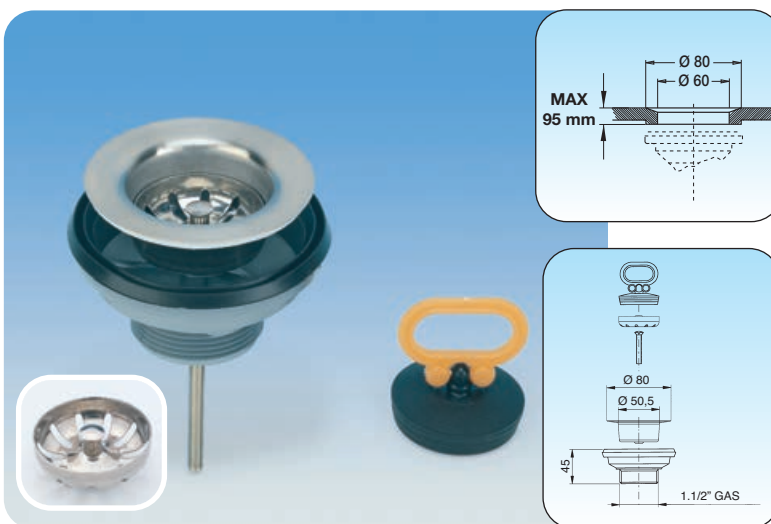

Drain fittings for sinks, gaskets and plug included - Ventile für Spülen mit Dichtung und Stopfen - Bondes pour éviers avec joints et bouchon

Art. 1712

Ø 60 mm (2" x 1 1/2") **PRATICA**

Piletta con troppo-pieno rettangolare per lavelli inox con griglia estraibile.

Drain fitting for stainless steel sinks with rectangular overflow and removable grill.
Ventil mit rechteckigem Überlauf und abnehmbarem Korb für Edelstahlspülen.
Bonde avec trop plein rectangulaire et panier amovible pour éviers en acier.

EXIT	ART.	BOX	€
1 1/2"	1712.000	10	14,67

Art. 1912

Ø 60 mm (2" x 1 1/2") **PRATICA**

Piletta senza troppo-pieno per lavelli inox con griglia estraibile.

Drain fitting for stainless steel sinks without overflow with removable grill.
Ventil ohne Überlauf mit abnehmbarem Korb für Edelstahlspülen.
Bonde sans trop plein avec panier amovible pour éviers en acier.

EXIT	ART.	BOX	€
1 1/2"	1912.000	10	9,92

Art. 2012

Ø 60 mm (2" x 1 1/2") **PRATICA**

Piletta "Gattinara" per lavelli ceramica con griglia estraibile.

Drain fitting "Gattinara" for ceramic sinks with removable grill.
Ventil "Gattinara" mit abnehmbarem Korb für Keramikspülen.
Bonde "Gattinara" avec panier amovible pour éviers en céramique.