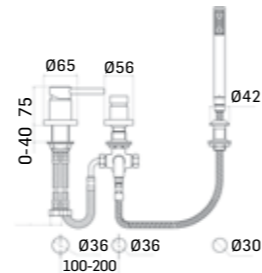

15830000Z021 Finitura/Finishing CROMO/CHROME Euro 771,00

Batteria monocomando per bordo vasca composta da: miscelatore monocomando, deviatore automatico, bocca di erogazione e accessorio doccia // Deck-mounted single lever bath mixer composed by: single lever bath mixer, automatic diverter, spout and shower set

- Ricambi: 1x cartuccia a dischi ceramici Ø35 art. 18M
- Spare parts: 1x Ø35 ceramic disc cartridge item 18M

Accessorio opzionale // Optional accessory

00001500001 Acciaio inox/Inox steel Euro 337,00

Kit di installazione per batterie da bordo vasca composto da: base e piastra in acciaio inox, fissaggi e flessibili di collegamento // Installation kit for deck-mounted bath mixer composed by extractible base, stainless steel platen, fixing system and flexible connection hoses

2385PG29Z121 Finitura/Finishing CROMO/CHROME Euro 927,00

Miscelatore monocomando incasso per vasca, composto da: box da incasso in acciaio inox, piastra con parte esterna di finitura e accessorio doccia // Concealed single lever bath mixer, composed by: inox steel built in box, wall plate with external components and shower set

- sporgenza 200 mm.
- doccia a getto pioggia art. 0329
- flessibile in PVC antitorsione art. P326 lungo 150 cm.
- Ricambi: 1x cartuccia a dischi ceramici Ø35 art. 18M

- projection 200 mm.
- rain get handshower item 0329
- PVC flexible hose, item P326 L.150 cm.
- Spare parts: 1x Ø35 ceramic disc cartridge item 18M