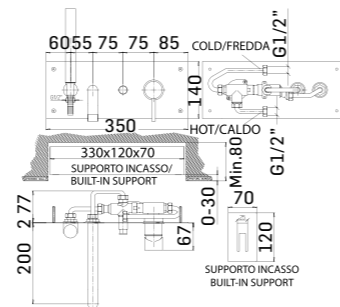

15830000Z021 Finitura/Finishing CROMO/CHROME Euro 771,00

Batteria monocomando per bordo vasca composta da: miscelatore monocomando, deviatore automatico, bocca di erogazione e accessorio doccia // Deck-mounted single lever bath mixer composed by: single lever bath mixer, automatic diverter, spout and shower set

- Ricambi: 1x cartuccia a dischi ceramici Ø35 art. 18M
- Spare parts: 1x Ø35 ceramic disc cartridge item 18M

Accessorio opzionale // Optional accessory

00001500001 Acciaio inox/Inox steel Euro 337,00

Kit di installazione per batterie da bordo vasca composto da: base e piastra in acciaio inox, fissaggi e flessibili di collegamento // Installation kit for deck-mounted bath mixer composed by extractible base, stainless steel platen, fixing system and flexible connection hoses

2385PG29Z121 Finitura/Finishing CROMO/CHROME Euro 927,00

Miscelatore monocomando incasso per vasca, composto da: box da incasso in acciaio inox, piastra con parte esterna di finitura e accessorio doccia // Concealed single lever bath mixer, composed by: inox steel built in box, wall plate with external components and shower set

- sporgenza 200 mm.
- doccia a getto pioggia art. 0329
- flessibile in PVC antitorsione art. P326 lungo 150 cm.
- Ricambi: 1x cartuccia a dischi ceramici Ø35 art. 18M

- projection 200 mm.
- rain get handshower item 0329
- PVC flexible hose, item P326 L.150 cm.
- Spare parts: 1x Ø35 ceramic disc cartridge item 18M