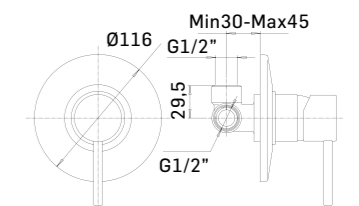

15830000Z021 Finitura/Finishing CROMO/CHROME Euro 771,00

Batteria monocomando per bordo vasca composta da: miscelatore monocomando, deviatore automatico, bocca di erogazione e accessorio doccia // Deck-mounted single lever bath mixer composed by: single lever bath mixer, automatic diverter, spout and shower set

- Ricambi: 1x cartuccia a dischi ceramici Ø35 art. 18M
- Spare parts: 1x Ø35 ceramic disc cartridge item 18M

Accessorio opzionale // Optional accessory

00001500001 Acciaio inox/Inox steel Euro 337,00

Kit di installazione per batterie da bordo vasca composto da: base e piastra in acciaio inox, fissaggi e flessibili di collegamento // Installation kit for deck-mounted bath mixer composed by extractible base, stainless steel platen, fixing system and flexible connection hoses

2385PG29Z121 Finitura/Finishing CROMO/CHROME Euro 927,00

Miscelatore monocomando incasso per vasca, composto da: box da incasso in acciaio inox, piastra con parte esterna di finitura e accessorio doccia // Concealed single lever bath mixer, composed by: inox steel built in box, wall plate with external components and shower set

- sporgenza 200 mm.
- doccia a getto pioggia art. 0329
- flessibile in PVC antitorsione art. P326 lungo 150 cm.
- Ricambi: 1x cartuccia a dischi ceramici Ø35 art. 18M

- projection 200 mm.
- rain get handshower item 0329
- PVC flexible hose, item P326 L.150 cm.
- Spare parts: 1x Ø35 ceramic disc cartridge item 18M

Docce p. 459   Termostatici p. 444   Aste saliscendi p. 468   Sistemi doccia p. 448   Accessori bagno p. 495   Scarichi p. 538   Sifoni p. 536

00000944Z101 Finitura/Finishing CROMO/CHROME Euro 110,00
00000944Z106 NERO SPAZZ. PVD/BRUSHED BLACK PVD 166,00
00000944Z10F INOX SPAZZOLATO/BRUSHED INOX 166,00