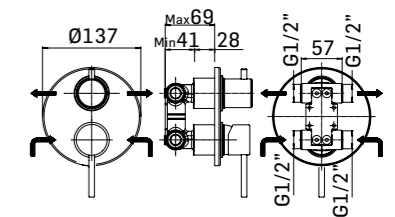

15830000Z021 Finitura/Finishing CROMO/CHROME Euro 771,00

Batteria monocomando per bordo vasca composta da: miscelatore monocomando, deviatore automatico, bocca di erogazione e accessorio doccia // Deck-mounted single lever bath mixer composed by: single lever bath mixer, automatic diverter, spout and shower set

- Ricambi: 1x cartuccia a dischi ceramici Ø35 art. 18M
- Spare parts: 1x Ø35 ceramic disc cartridge item 18M

Accessorio opzionale // Optional accessory

00001500001 Acciaio inox/Inox steel Euro 337,00

Kit di installazione per batterie da bordo vasca composto da: base e piastra in acciaio inox, fissaggi e flessibili di collegamento // Installation kit for deck-mounted bath mixer composed by extractible base, stainless steel platen, fixing system and flexible connection hoses

2385PG29Z121 Finitura/Finishing CROMO/CHROME Euro 927,00

Miscelatore monocomando incasso per vasca, composto da: box da incasso in acciaio inox, piastra con parte esterna di finitura e accessorio doccia // Concealed single lever bath mixer, composed by: inox steel built in box, wall plate with external components and shower set

- sporgenza 200 mm.
- doccia a getto pioggia art. 0329
- flessibile in PVC antitorsione art. P326 lungo 150 cm.
- Ricambi: 1x cartuccia a dischi ceramici Ø35 art. 18M

- projection 200 mm.
- rain get handshower item 0329
- PVC flexible hose, item P326 L.150 cm.
- Spare parts: 1x Ø35 ceramic disc cartridge item 18M

Docce p. 459   Termostatici p. 444   Aste saliscendi p. 468   Sistemi doccia p. 448   Accessori bagno p. 495   Scarichi p. 538   Sifoni p. 536

00000944Z101 Finitura/Finishing CROMO/CHROME Euro 110,00
00000944Z106 NERO SPAZZ. PVD/BRUSHED BLACK PVD 166,00
00000944Z10F INOX SPAZZOLATO/BRUSHED INOX 166,00