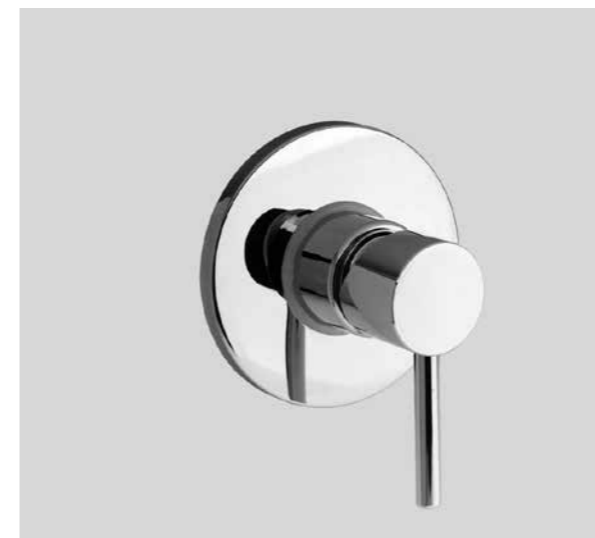

00000954Z101 Finitura/Finishing CROMO/CHROME Euro 67,00
00000954Z106 NERO SPAZZ. PVD/BRUSHED BLACK PVD 88,00
00000954Z10F INOX SPAZZOLATO/BRUSHED INOX 88,00

Parte esterna di finitura per miscelatore monocomando incasso per doccia ad 1 uscita // External components for 1-way concealed single lever shower mixer

370300000021 Finitura/Finishing CROMO/CHROME Euro 43,00
370300000026 NERO SPAZZ. PVD/BRUSHED BLACK PVD 80,00
37030000002F INOX SPAZZOLATO/BRUSHED INOX 80,00

Gruppo monocomando da incasso per doccia ad 1 uscita // Concealed 1-way single lever shower mixer

- Ricambi: 1x cartuccia a dischi ceramici Ø35 art. 18M
- Spare parts: 1x Ø35 ceramic disc cartridge item 18M

1 - CROMO

6 - NERO SPAZZOLATO PVD

F - INOX SPAZZOLATO

Scarichi vasca p. 526   Collegamenti p. 542   Rubinetti di arresto p. 543   Prolunghe p. 545

Prodotto complementare non legato alla serie // Supplementary item not linked to the series