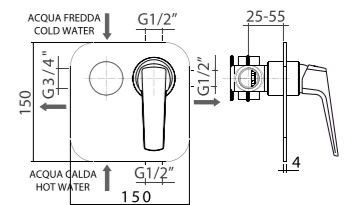

1922FB399021 Finitura/Finishing Euro
CROMO/CHROME 200,00
1922FB399026 NERO SPAZZ. PVD/BRUSHED BLACK PVD 285,00

Monocomando esterno vasca // Exposed single lever bath mixer

Miscelatore monocomando esterno per vasca con deviatore automatico ed accessorio doccia fisso // Exposed single lever bath mixer with automatic diverter and fixed shower set

- interasse 150 mm.
- sporgenza 145 mm.
- raccordi a S 1/2" x 3/4", interasse 10 mm.
- deviatore automatico
- supporto doccia fisso art. 390X
- doccia a 2 getti, 3 funzioni art. 0211
- flessibile 1/2"x1/2" in metallo lungo 150 cm. art. F330
- Ricambi: 1x cartuccia a dischi ceramici Ø35 art. 19M

- gauge 150 mm.
- projection 145 mm.
- S-coupling 1/2"x3/4", 10 mm adjustment
- automatic diverter
- fixed shower holder item 390X
- 2-jets handshower, 3-functions item 0211
- metallic flexible hose 150 cm 1/2"x1/2" item F330
- Spare parts: 1x Ø35 ceramic disc cartridge item 19M

260600009021 Finitura/Finishing Euro
CROMO/CHROME 260,00
260600009026 NERO SPAZZ. PVD/BRUSHED BLACK PVD 390,00

Monocomando incasso doccia // Concealed single lever mixer

Miscelatore monocomando incasso per doccia con deviatore automatico a 2 uscite, composto da parte grezza e parte esterna di finitura // Concealed single lever shower mixer with 2 ways automatic diverter composed by assembly components and external components

- Ricambi: 1x cartuccia a dischi ceramici Ø35 art. 18M
- Ricambi: 1x deviatore art. V0902000001
- Spare parts: 1x Ø35 ceramic disc cartridge item 18M
- Spare parts: 1x diverter item V0902000001

192200009021 Finitura/Finishing Euro
CROMO/CHROME 149,00

Monocomando esterno vasca // Exposed single lever bath mixer