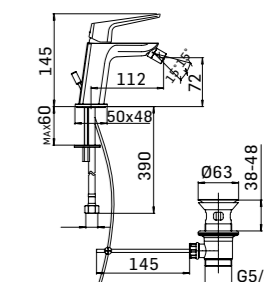

**000004430051** Finitura/Finishing Euro  
 CROMO/CHROME 30,00

Scarico per lavabo da 5/4" con comando a pressione, con troppopieno, spessore installazione 30-45 mm. // 5/4" up&down system pop-up waste for wash basin. On surfaces up 30-45 mm.

- total high 110 mm.
- height to aerator/spout outlet 72 mm.
- Ø35 mm. hole diameter
- 2x G.3/8" flexible connection hoses
- G.5/4" pop-up waste
- Spare parts: 1x Ø30 ceramic disc cartridge item 30C

Docce p. 478    Termostatici p. 464    Aste saliscendi p. 489    Sistemi doccia p. 469    Accessori bagno p. 523    Scarichi p. 571    Sifoni p. 570