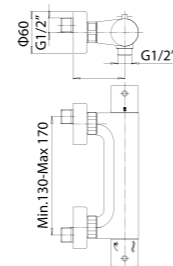

00000832S001 Finitura/Finishing Euro
CROMO/CHROME 45,00

200 Soffione in A.B.S. Ø200 mm, getto a pioggia, sistema anticalcare // Ø200 mm. A.B.S. shower head, rain jet with anti-lime system

Accessorio complementare necessario // Additional product required

00000830L301 Finitura/Finishing Euro
CROMO/CHROME 38,00

350 Braccio per installazione a parete, L=300 mm. // Shower arm, L= 300 mm.

00000831H151 Finitura/Finishing Euro
CROMO/CHROME 35,00

150 Braccio in ottone con fissaggio di sicurezza per installazione a soffitto L=150 mm. // Brass shower arm with security fixing kit, L= 150 mm.

300300000121 Finitura/Finishing Euro
CROMO/CHROME 154,00

Miscelatore termostatico esterno doccia // Exposed thermostatic shower mixer

- interasse 150 mm.
- manopola graduata con limitatore di sicurezza a 38°
- rubinetto di regolazione e di chiusura con vitone a dischi ceramici
- valvole unidirezionali e filtri incorporati
- raccordi a S da 1/2" x 3/4"
- Ricambi: 1x cartuccia termostatica art. 35U

- gauge 150 mm.
- temperature control handle with safety block at 38°C
- stop valve, water flow regulation
- non return valve and filter included
- S-coupling 1/2"x3/4", 10 mm adjustment
- Spare parts: 1x thermostatics cartridge item 35U

Docce p. 478   Termostatici p. 464   Aste saliscendi p. 489   Sistemi doccia p. 469   Accessori bagno p. 523   Scarichi p. 571   Sifoni p. 570

0000FP0000K1 Finitura/Finishing Euro
CROMO/CHROME 90,00

Asta saliscendi con doccia a 3 getti // Shower bar with 3 jets handshower

- asta saliscendi Ø25
- doccia 3 getti anticalcare in A.B.S., art. 0200
- flessibile in acciaio lungo 150 cm. estensibile fino a 180 cm. art. F331
- portasapone