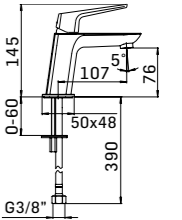

- sporgenza 110 mm.
- altezza totale 145 mm.
- altezza base - aeratore 76 mm.
- foro di installazione Ø35 mm.
- 2x tubi alimentazione flessibili G.3/8"
- scarico da G.5/4"
- Ricambi: 1x cartuccia a dischi ceramici Ø30 art. 30C

- projection 110 mm.
- total hight 145 mm.
- height to aerator/spout outlet 76 mm.
- Ø35 mm. hole diameter
- 2x G.3/8" flexible connection hoses
- G.5/4" pop-up waste
- Spare parts: 1x Ø30 ceramic disc cartridge item 30C

**492300009001** Finitura/Finishing Euro  
 CROMO/CHROME 94,00

Miscelatore monocomando per lavabo, senza scarico // Single lever basin mixer, without pop-up waste

- sporgenza 110 mm.
- altezza totale 145 mm.
- altezza base - aeratore 76 mm.
- foro di installazione Ø35 mm.
- 2x tubi alimentazione flessibili G.3/8"
- Ricambi: 1x cartuccia a dischi ceramici Ø30 art. 30C

- projection 110 mm.
- total hight 145 mm.
- height to aerator/spout outlet 76 mm.
- Ø35 mm. hole diameter
- 2x G.3/8" flexible connection hoses
- Spare parts: 1x Ø30 ceramic disc cartridge item 30C

Accessorio opzionale // Optional accessory