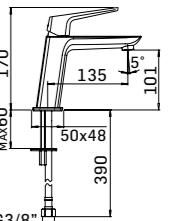

- projection 110 mm.
- total hight 145 mm.
- height to aerator/spout outlet 76 mm.
- Ø35 mm. hole diameter
- 2x G.3/8" flexible connection hoses
- Spare parts: 1x Ø30 ceramic disc cartridge item 30C

Accessorio opzionale // Optional accessory

- sporgenza 140 mm.
- altezza totale 170 mm.
- altezza base - aeratore 101 mm.
- foro di installazione Ø35 mm.
- 2x tubi alimentazione flessibili G.3/8"
- scarico da G.5/4" con comando a pressione
- Ricambi: 1x cartuccia a dischi ceramici Ø30 art. 30C

- projection 140 mm.
- total hight 170 mm.
- height to aerator/spout outlet 101 mm.
- Ø35 mm. hole diameter
- 2x G.3/8" flexible connection hoses
- G.5/4" up&down system pop-up waste
- Spare parts: 1x Ø30 ceramic disc cartridge item 30C

- projection 140 mm.
- total hight 170 mm.
- height to aerator/spout outlet 101 mm.
- Ø35 mm. hole diameter
- 2x G.3/8" flexible connection hoses
- Spare parts: 1x Ø30 ceramic disc cartridge item 30C

Accessorio opzionale // Optional accessory