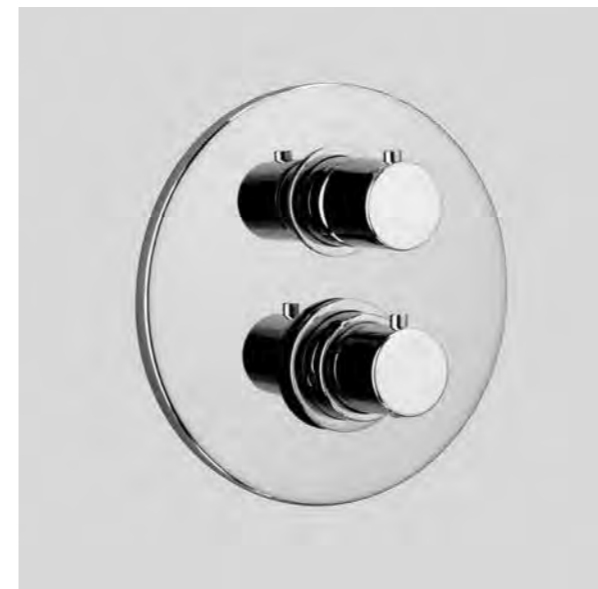

39200009021 Finitura/Finishing Euro
CROMO/CHROME 82,00
39200009026 NERO SPAZZ. PVD/BRUSHED BLACK PVD 123,00

Monocomando incasso doccia // Concealed single lever mixer

Miscelatore monocomando incasso per doccia, composto da parte grezza e parte esterna di finitura // Concealed single lever shower mixer composed by assembly components and external components

- Ricambi: 1x cartuccia a dischi ceramici Ø35 art. 18M
- Spare parts: 1x Ø35 ceramic disc cartridge item 18M

392300009021 Finitura/Finishing Euro
CROMO/CHROME 99,00
392300009026 NERO SPAZZ. PVD/BRUSHED BLACK PVD 148,50

Miscelatore esterno doccia // Single lever shower mixer

- interasse 150 mm.
- raccordi a S 1/2" x 3/4", interasse 10 mm.
- Ricambi: cartuccia a dischi ceramici Ø35 art. 19M

- gauge 150 mm.
- S-coupling 1/2"x3/4", 10 mm adjustment
- Spare parts: Ø35 ceramic disc cartridge item 19M

382702560021 Finitura/Finishing Euro
CROMO/CHROME 468,00

Colonna doccia termostatica // Thermostatic shower column

Colonna doccia, con miscelatore termostatico esterno con soffione Ø200 mm in A.B.S e doccia monogetto // Shower column with thermostatic mixer with Ø200 mm A.B.S rain jet anti-lime showerhead and adjustable shower holder with handshower

- deviatore integrato con arresto
- blocco di sicurezza a 38°C
- soffione Ø200 in A.B.S
- supporto doccia scorrevole
- doccia getto a pioggia sistema anticalcare art. 0329
- Ricambi: 1x cartuccia termostatica art 35U

- integrated diverter
- safety block at 38°C
- Ø200 mm ultra-thin stainless steel shower head
- adjustable shower holder
- rain jet handshower, item 0329
- Spare parts:
  1x thermostatics cartridge item 35U

3249PE000001 Finitura/Finishing Euro
CROMO/CHROME 188,00
3249PE000006 NERO SPAZZ. PVD/BRUSHED BLACK PVD 281,00