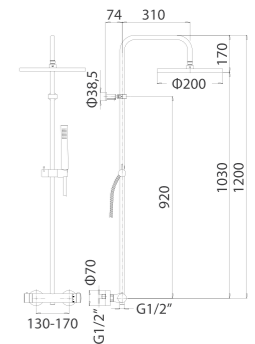

382702560021 Finitura/Finishing Euro
CROMO/CHROME 468,00

Colonna doccia termostatica // Thermostatic shower column

Colonna doccia, con miscelatore termostatico esterno con soffione Ø200 mm in A.B.S e doccia monogetto // Shower column with thermostatic mixer with Ø200 mm A.B.S rain jet anti-lime showerhead and adjustable shower holder with handshower

- deviatore integrato con arresto
- blocco di sicurezza a 38°C
- soffione Ø200 in A.B.S
- supporto doccia scorrevole
- doccia getto a pioggia sistema anticalcare art. 0329
- Ricambi: 1x cartuccia termostatica art 35U

- integrated diverter
- safety block at 38°C
- Ø200 mm ultra-thin stainless steel shower head
- adjustable shower holder
- rain jet handshower, item 0329
- Spare parts:
  1x thermostatics cartridge item 35U