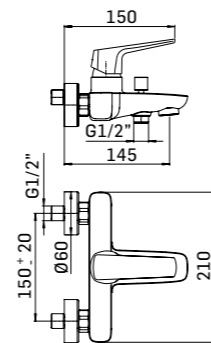

1922FB399021 Finitura/Finishing Euro
CROMO/CHROME 200,00
1922FB399026 NERO SPAZZ. PVD/BRUSHED BLACK PVD 285,00

Monocomando esterno vasca // Exposed single lever bath mixer

Miscelatore monocomando esterno per vasca con deviatore automatico ed accessorio doccia fisso // Exposed single lever bath mixer with automatic diverter and fixed shower set

- interasse 150 mm.
- sporgenza 145 mm.
- raccordi a S 1/2" x 3/4", interasse 10 mm.
- deviatore automatico
- supporto doccia fisso art. 390X
- doccia a 2 getti, 3 funzioni art. 0211
- flessibile 1/2"x1/2" in metallo lungo 150 cm. art. F330
- Ricambi: 1x cartuccia a dischi ceramici Ø35 art. 19M

- gauge 150 mm.
- projection 145 mm.
- S-coupling 1/2"x3/4", 10 mm adjustment
- automatic diverter
- fixed shower holder item 390X
- 2-jets handshower, 3-functions item 0211
- metallic flexible hose 150 cm 1/2"x1/2" item F330
- Spare parts: 1x Ø35 ceramic disc cartridge item 19M

260600009021 Finitura/Finishing Euro
CROMO/CHROME 260,00
260600009026 NERO SPAZZ. PVD/BRUSHED BLACK PVD 390,00

Monocomando incasso doccia // Concealed single lever mixer

Miscelatore monocomando incasso per doccia con deviatore automatico a 2 uscite, composto da parte grezza e parte esterna di finitura // Concealed single lever shower mixer with 2 ways automatic diverter composed by assembly components and external components

- Ricambi: 1x cartuccia a dischi ceramici Ø35 art. 18M
- Ricambi: 1x deviatore art. V0902000001
- Spare parts: 1x Ø35 ceramic disc cartridge item 18M
- Spare parts: 1x diverter item V0902000001