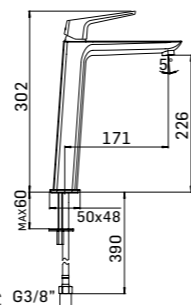

- projection 140 mm.
- total hight 170 mm.
- height to aerator/spout outlet 101 mm.
- Ø35 mm. hole diameter
- 2x G.3/8" flexible connection hoses
- G.5/4" up&down system pop-up waste
- Spare parts: 1x Ø30 ceramic disc cartridge item 30C

- projection 140 mm.
- total hight 170 mm.
- height to aerator/spout outlet 101 mm.
- Ø35 mm. hole diameter
- 2x G.3/8" flexible connection hoses
- Spare parts: 1x Ø30 ceramic disc cartridge item 30C

Accessorio opzionale // Optional accessory

Miscelatore monocomando per lavabo alto, senza scarico // High single lever basin mixer, without pop-up waste

- sporgenza 170 mm.
- altezza totale 302 mm.
- altezza base - aeratore 226 mm.
- foro di installazione Ø35 mm.
- 2x tubi alimentazione flessibili G.3/8"
- Ricambi: 1x cartuccia a dischi ceramici Ø30 art. 30C

- projection 170 mm.
- total high 302 mm.
- height to aerator/spout outlet 226 mm.
- Ø35 mm. hole diameter
- 2x G.3/8" flexible connection hoses
- Spare parts: 1x Ø30 ceramic disc cartridge item 30C

Accessorio opzionale // Optional accessory