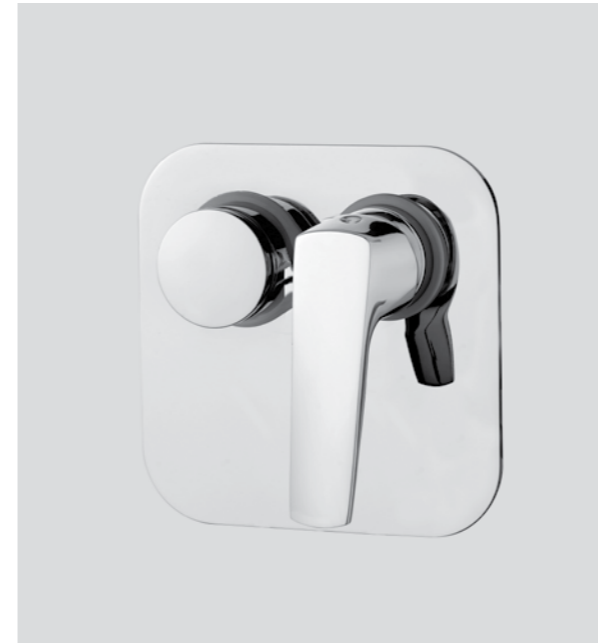

260600009021 Finitura/Finishing Euro
CROMO/CHROME 260,00
260600009026 NERO SPAZZ. PVD/BRUSHED BLACK PVD 390,00

Monocomando incasso doccia // Concealed single lever mixer

Miscelatore monocomando incasso per doccia con deviatore automatico a 2 uscite, composto da parte grezza e parte esterna di finitura // Concealed single lever shower mixer with 2 ways automatic diverter composed by assembly components and external components

- Ricambi: 1x cartuccia a dischi ceramici Ø35 art. 18M
- Ricambi: 1x deviatore art. V0902000001
- Spare parts: 1x Ø35 ceramic disc cartridge item 18M
- Spare parts: 1x diverter item V0902000001