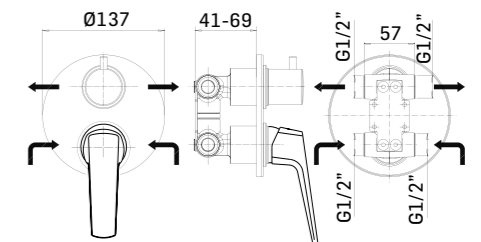

1922FB399021 Finitura/Finishing Euro
CROMO/CHROME 200,00
1922FB399026 NERO SPAZZ. PVD/BRUSHED BLACK PVD 285,00

Monocomando esterno vasca // Exposed single lever bath mixer

Miscelatore monocomando esterno per vasca con deviatore automatico ed accessorio doccia fisso // Exposed single lever bath mixer with automatic diverter and fixed shower set

- interasse 150 mm.
- sporgenza 145 mm.
- raccordi a S 1/2" x 3/4", interasse 10 mm.
- deviatore automatico
- supporto doccia fisso art. 390X
- doccia a 2 getti, 3 funzioni art. 0211
- flessibile 1/2"x1/2" in metallo lungo 150 cm. art. F330
- Ricambi: 1x cartuccia a dischi ceramici Ø35 art. 19M

- gauge 150 mm.
- projection 145 mm.
- S-coupling 1/2"x3/4", 10 mm adjustment
- automatic diverter
- fixed shower holder item 390X
- 2-jets handshower, 3-functions item 0211
- metallic flexible hose 150 cm 1/2"x1/2" item F330
- Spare parts: 1x Ø35 ceramic disc cartridge item 19M

260600009021 Finitura/Finishing Euro
CROMO/CHROME 260,00
260600009026 NERO SPAZZ. PVD/BRUSHED BLACK PVD 390,00

Monocomando incasso doccia // Concealed single lever mixer

Miscelatore monocomando incasso per doccia con deviatore automatico a 2 uscite, composto da parte grezza e parte esterna di finitura // Concealed single lever shower mixer with 2 ways automatic diverter composed by assembly components and external components

- Ricambi: 1x cartuccia a dischi ceramici Ø35 art. 18M
- Ricambi: 1x deviatore art. V0902000001
- Spare parts: 1x Ø35 ceramic disc cartridge item 18M
- Spare parts: 1x diverter item V0902000001

192200009021 Finitura/Finishing Euro
CROMO/CHROME 149,00

Monocomando esterno vasca // Exposed single lever bath mixer