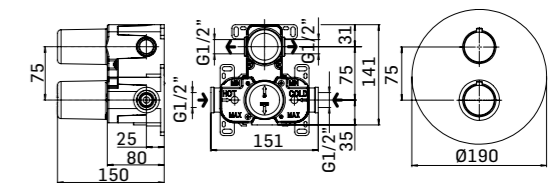

3249PE000001 Finitura/Finishing Euro
CROMO/CHROME 188,00
3249PE000006 NERO SPAZZ. PVD/BRUSHED BLACK PVD 281,00

Termostatico incasso per doccia a 2 vie // 2-ways concealed thermostatic shower mixer

Parte esterna di finitura per miscelatore termostatico incasso per doccia con deviatore a 2 uscite // External components for concealed thermostatic shower mixer 2-ways diverter

271000000027 Finitura/Finishing Euro
GREZZO/UNPOLISHED 186,00

Gruppo doccia incasso termostatico universale con deviatore a 2 uscite // Universal built-in thermostatic shower mixer with 2 ways diverter

- limitatore di sicurezza a 38°
- deviatore rotativo con funzione apertura/chiusura e regolazione portata
- Ricambi: 1x cartuccia termostatica art. 35U
- Ricambi: 1x cartuccia deviatore art. 32C

- safety block at 38°C
- rotary diverter with volume control and shut-off function
- Spare parts: 1x thermostatic cartridge item 35U
- Spare parts: 1x diverter cartridge item 32C