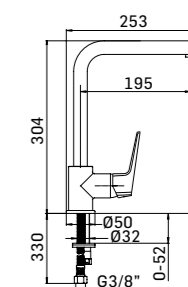

- projection 210 mm.
- swivel spout - rotation 360°
- adjustable double jet pull out handspray
- total height 465 mm.
- height to aerator/spout outlet 167 mm.
- Ø35 mm. hole diameter
- 2x G.3/8" flexible connection hoses
- Spare parts: 1x Ø35 ceramic disc cartridge item 18M

- sporgenza 195 mm.
- bocca girevole 120°
- doccia estraibile
- altezza totale 295 mm.
- altezza base - aeratore 260 mm.
- foro di installazione Ø35 mm.
- 2x tubi alimentazione flessibili G.3/8"
- Ricambi: 1x cartuccia a dischi ceramici Ø35 art. 18M

- projection 195 mm.
- swivel spout - rotation 120°
- pull out handspray
- total height 295 mm.
- height to aerator/spout outlet 275 mm.
- Ø35 mm. hole diameter
- 2x G.3/8" flexible connection hoses
- Spare parts: 1x Ø35 ceramic disc cartridge item 18M