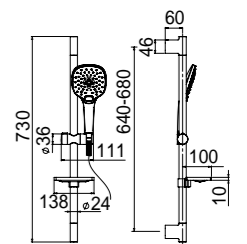

221900000031 Finitura/Finishing Euro
CROMO/CHROME 52,00

Bocca di erogazione a parete // Wall-mounted spout

- sporgenza 150 mm.
- attacco G.3/4"M

- projection 150 mm.
- connection G.3/4"M

2219S2000031 Finitura/Finishing Euro
CROMO/CHROME 68,00

Bocca di erogazione a parete // Wall-mounted spout

- sporgenza 200 mm.
- attacco G.3/4"M

- projection 200 mm.
- connection G.3/4"M