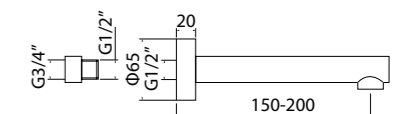

00000832S001 Finitura/Finishing Euro
CROMO/CHROME 45,00

200 Soffione in A.B.S. Ø200 mm, getto a pioggia, sistema anticalcare // Ø200 mm. A.B.S. shower head, rain jet with anti-lime system

Accessorio complementare necessario // Additional product required

00000830L301 Finitura/Finishing Euro
CROMO/CHROME 38,00

350 Braccio per installazione a parete, L=300 mm. // Shower arm, L= 300 mm.

00000831H151 Finitura/Finishing Euro
CROMO/CHROME 35,00

150 Braccio in ottone con fissaggio di sicurezza per installazione a soffitto L=150 mm. // Brass shower arm with security fixing kit, L= 150 mm.

300300000121 Finitura/Finishing Euro
CROMO/CHROME 154,00

Miscelatore termostatico esterno doccia // Exposed thermostatic shower mixer

- interasse 150 mm.
- manopola graduata con limitatore di sicurezza a 38°
- rubinetto di regolazione e di chiusura con vitone a dischi ceramici
- valvole unidirezionali e filtri incorporati
- raccordi a S da 1/2" x 3/4"
- Ricambi: 1x cartuccia termostatica art. 35U

- gauge 150 mm.
- temperature control handle with safety block at 38°C
- stop valve, water flow regulation
- non return valve and filter included
- S-coupling 1/2"x3/4", 10 mm adjustment
- Spare parts: 1x thermostatics cartridge item 35U

Docce p. 478   Termostatici p. 464   Aste saliscendi p. 489   Sistemi doccia p. 469   Accessori bagno p. 523   Scarichi p. 571   Sifoni p. 570

0000FP0000K1 Finitura/Finishing Euro
CROMO/CHROME 90,00

Asta saliscendi con doccia a 3 getti // Shower bar with 3 jets handshower

- asta saliscendi Ø25
- doccia 3 getti anticalcare in A.B.S., art. 0200
- flessibile in acciaio lungo 150 cm. estensibile fino a 180 cm. art. F331
- portasapone