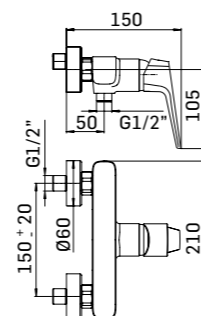

Miscelatore esterno doccia // Single lever shower mixer

- interasse 150 mm.
- raccordi a S 1/2" x 3/4", interasse 10 mm.
- Ricambi: cartuccia a dischi ceramici Ø35 art. 19M

- gauge 150 mm.
- S-coupling 1/2"x3/4", 10 mm adjustment
- Spare parts: Ø35 ceramic disc cartridge item 19M