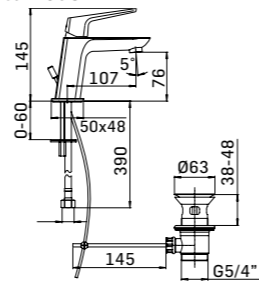

- sporgenza 110 mm.
- altezza totale 145 mm.
- altezza base - aeratore 76 mm.
- foro di installazione Ø35 mm.
- 2x tubi alimentazione flessibili G.3/8"
- scarico da G.5/4"
- Ricambi: 1x cartuccia a dischi ceramici Ø30 art. 30C

- projection 110 mm.
- total hight 145 mm.
- height to aerator/spout outlet 76 mm.
- Ø35 mm. hole diameter
- 2x G.3/8" flexible connection hoses
- G.5/4" pop-up waste
- Spare parts: 1x Ø30 ceramic disc cartridge item 30C

- projection 110 mm.
- total hight 145 mm.
- height to aerator/spout outlet 76 mm.
- Ø35 mm. hole diameter
- 2x G.3/8" flexible connection hoses
- Spare parts: 1x Ø30 ceramic disc cartridge item 30C

Accessorio opzionale // Optional accessory