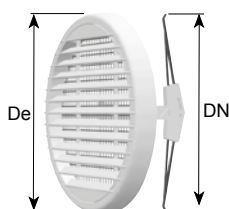

ARIA cm² 100
Fino a KW 16,6 secondo
norme UNI CIG 7129

Griglia tonda universale 160 (tipo 125)

ABS

D	DN (tubo)	Codice	Imb. Scatola	Colore
160	80-140	E16TU05	5/25	Bianco
160	80-140	E16TU0R	5/25	Rame

D	DN (tubo)	Codice	Imb. singolo termoretraibile	Colore
160	80-140	E16TUG5	1/30	Bianco
160	80-140	E16TUGR	1/30	Rame

ARIA cm² 130
Fino a KW 21,5 secondo
norme UNI CIG 7129

Griglia tonda universale 186 (tipo 160)

ABS

D	DN (tubo)	Codice	Imb. Scatola	Colore
186	100-160	E18TU05	5/25	Bianco
186	100-160	E18TU0R	5/25	Rame

D	DN (tubo)	Codice	Imb. singolo termoretraibile	Colore
186	100-160	E18TUG5	1/30	Bianco
186	100-160	E18TUGR	1/30	Rame

ARIA cm² 210

Griglia tonda universale 230 (tipo 200)

ABS

D	DN (tubo)	Codice	Imb. Scatola	Colore
230	100-200	E23TU05	3/12	Bianco
230	100-200	E23TU0R	3/12	Rame

D	DN (tubo)	Codice	Imb. singolo termoretraibile	Colore
230	100-200	E23TUG5	1/10	Bianco
230	100-200	E23TUGR	1/10	Rame