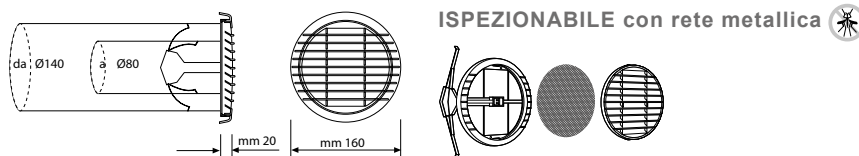

ARIA cm² 100
Fino a KW 16,6 secondo
norme UNI CIG 7129

Griglia tonda universale 160 (tipo 125)

ABS

D	DN (tubo)	Codice	Imb. Scatola	Colore
160	80-140	E16TU05	5/25	Bianco
160	80-140	E16TU0R	5/25	Rame

D	DN (tubo)	Codice	Imb. singolo termoretraibile	Colore
160	80-140	E16TUG5	1/30	Bianco
160	80-140	E16TUGR	1/30	Rame

ARIA cm² 130
Fino a KW 21,5 secondo
norme UNI CIG 7129

Griglia tonda universale 186 (tipo 160)

ABS

D	DN (tubo)	Codice	Imb. Scatola	Colore
186	100-160	E18TU05	5/25	Bianco
186	100-160	E18TU0R	5/25	Rame

D	DN (tubo)	Codice	Imb. singolo termoretraibile	Colore
186	100-160	E18TUG5	1/30	Bianco
186	100-160	E18TUGR	1/30	Rame

ARIA cm² 210

Griglia tonda universale 230 (tipo 200)

ABS

D	DN (tubo)	Codice	Imb. Scatola	Colore
230	100-200	E23TU05	3/12	Bianco
230	100-200	E23TU0R	3/12	Rame

D	DN (tubo)	Codice	Imb. singolo termoretraibile	Colore
230	100-200	E23TUG5	1/10	Bianco
230	100-200	E23TUGR	1/10	Rame