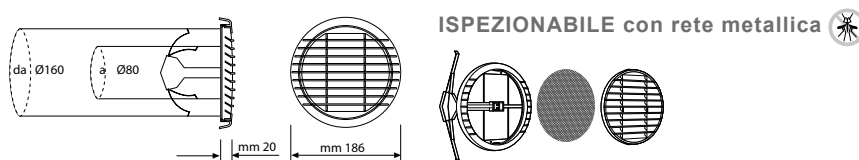

ARIA cm² 100
Fino a KW 16,6 secondo
norme UNI CIG 7129

Griglia tonda universale 160 (tipo 125)

ABS

D	DN (tubo)	Codice	Imb. Scatola	Colore
160	80-140	E16TU05	5/25	Bianco
160	80-140	E16TU0R	5/25	Rame

D	DN (tubo)	Codice	Imb. singolo termoretraibile	Colore
160	80-140	E16TUG5	1/30	Bianco
160	80-140	E16TUGR	1/30	Rame

ARIA cm² 130
Fino a KW 21,5 secondo
norme UNI CIG 7129

Griglia tonda universale 186 (tipo 160)

ABS

D	DN (tubo)	Codice	Imb. Scatola	Colore
186	100-160	E18TU05	5/25	Bianco
186	100-160	E18TU0R	5/25	Rame

D	DN (tubo)	Codice	Imb. singolo termoretraibile	Colore
186	100-160	E18TUG5	1/30	Bianco
186	100-160	E18TUGR	1/30	Rame

ARIA cm² 210

Griglia tonda universale 230 (tipo 200)

ABS

D	DN (tubo)	Codice	Imb. Scatola	Colore
230	100-200	E23TU05	3/12	Bianco
230	100-200	E23TU0R	3/12	Rame

D	DN (tubo)	Codice	Imb. singolo termoretraibile	Colore
230	100-200	E23TUG5	1/10	Bianco
230	100-200	E23TUGR	1/10	Rame