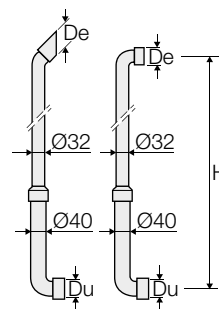

**Tubo di risciacquo
dietro parete
Ø 50-56/40, completo
di morsetto Ø 40**

COD.		CL	€/pz
VS0815999	1	ACCA	21,71

Ricambi

**Morsetto per tubo
di risciacquo**

COD.		CL	€/pz
VS0802016	10	ACCA	2,90

**Tubo di cacciata a 2
pezzi in PP e HDPE
Ø 32**

COD.	De-Du	α	H max		CL	€/pz
VS0700098	32	45° PP	1600	50	ACCA	19,27
VS0700099	32	90° PP	1600	50	ACCA	19,27
VS0335001 *	32	45° HDPE	1765	20	ACCA	32,06
VS0335003 *	32	90° HDPE	1765	20	ACCA	28,72

* Pezzo saldato.