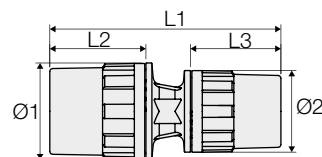

Raccordo diritto femmina

COD.	A	B (inch)	Ø	L1	L2		CL	€/pz
VS0160301	14x2	Rp 1/2"	30	54	27	10	EA01	4,82
VS0160305	16x2	Rp 1/2"	30	54	30	10	EA02	5,11
VS0160303	16x2,25	Rp 1/2"	30	54	30	10	EA01	5,11
VS0160306	18x2	Rp 1/2"	30	56	32	10	EA02	5,39
VS0160309	20x2	Rp 1/2"	33	61	32	10	EA02	5,75
VS0160311	20x2	Rp 3/4"	40	54	32	10	EA02	8,07
VS0160307	20x2,5	Rp 1/2"	32	60	31	10	EA01	5,75
VS0160310	20x2,5	Rp 3/4"	40	0	31	10	EA01	8,07
VS0160313	26x3	Rp 3/4"	42	62	38	10	EA01	10,12
VS0160317	32x3	Rp 1"	50	67	40	5	EA01	16,13
VS0160319	40x3,5	Rp 1"1/4	60	79	45	2	EA03	28,13
VS0160321	50x4	Rp 1"1/2	73	0	58	2	EA03	44,31
VS0160323	63x4,5	Rp 2"	95	115	75	2	EA03	83,66

Raccordo diritto ridotto

COD.	A	B	L1	Ø1	L2	Ø2	L3		CL	€/pz
VS0160405	20x2	16x2	77	33	32	28	30	10	EA02	6,26
VS0160403	20x2,5	16x2,25	77	32	31	27	30	10	EA01	6,26
VS0160409	26x3	20x2	86	42	38	33	32	10	EA01	8,71
VS0160407	26x3	20x2,5	86	42	38	32	31	10	EA01	8,71