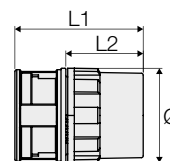

Raccordo diritto femmina

COD.	A	B (inch)	Ø	L1	L2		CL	€/pz
VS0160301	14x2	Rp 1/2"	30	54	27	10	EA01	4,82
VS0160305	16x2	Rp 1/2"	30	54	30	10	EA02	5,11
VS0160303	16x2,25	Rp 1/2"	30	54	30	10	EA01	5,11
VS0160306	18x2	Rp 1/2"	30	56	32	10	EA02	5,39
VS0160309	20x2	Rp 1/2"	33	61	32	10	EA02	5,75
VS0160311	20x2	Rp 3/4"	40	54	32	10	EA02	8,07
VS0160307	20x2,5	Rp 1/2"	32	60	31	10	EA01	5,75
VS0160310	20x2,5	Rp 3/4"	40	0	31	10	EA01	8,07
VS0160313	26x3	Rp 3/4"	42	62	38	10	EA01	10,12
VS0160317	32x3	Rp 1"	50	67	40	5	EA01	16,13
VS0160319	40x3,5	Rp 1"1/4	60	79	45	2	EA03	28,13
VS0160321	50x4	Rp 1"1/2	73	0	58	2	EA03	44,31
VS0160323	63x4,5	Rp 2"	95	115	75	2	EA03	83,66

Raccordo diritto ridotto

COD.	A	B	L1	Ø1	L2	Ø2	L3		CL	€/pz
VS0160405	20x2	16x2	77	33	32	28	30	10	EA02	6,26
VS0160403	20x2,5	16x2,25	77	32	31	27	30	10	EA01	6,26
VS0160409	26x3	20x2	86	42	38	33	32	10	EA01	8,71
VS0160407	26x3	20x2,5	86	42	38	32	31	10	EA01	8,71