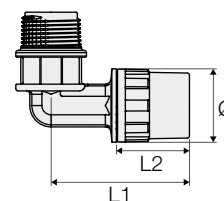

**Raccordo gomito
45° intermedio**

COD.	A	B	L1	Ø1	L2	L3	Ø2	L4		CL	€/pz
VS0160639	20x2	20x2	46	33	32	46	33	32	10	EA02	7,30
VS0160637	20x2,5	20x2,5	45	33	31	45	33	31	10	EA01	7,30
VS0160643	26x3	26x3	55	42	38	55	42	38	10	EA01	13,21
VS0160647	32x3	32x3	59	50	40	59	50	40	5	EA01	17,90
VS0160649	40x3,5	40x3,5	67	60	45	67	60	45	2	EA03	27,09
VS0160651	50x4	50x4	83	73	58	83	73	58	2	EA03	45,80
VS0160653	63x4,5	63x4,5	100	95	75	100	95	75	2	EA03	100,62
VS0160655	75x5	75x5	122	115	86	122	115	86	1	EA03	134,86

**Raccordo gomito
maschio**

COD.	A	B (inch)	Ø	L1	L2		CL	€/pz
VS0160705	16x2	R 1/2"	28	55	30	10	EA02	4,67
VS0160703	16x2,25	R 1/2"	27	55	30	10	EA01	4,67
VS0160709	20x2	R 1/2"	33	59	32	10	EA02	5,52
VS0160711	20x2	R 3/4"	33	61	32	10	EA02	7,28
VS0160707	20x2,5	R 1/2"	32	60	31	10	EA01	5,52
VS0160710	20x2,5	R 3/4"	33	60	31	10	EA01	7,28
VS0160713	26x3	R 3/4"	42	68	38	10	EA01	10,89
VS0160717	32x3	R 1"	50	75	40	5	EA01	14,96