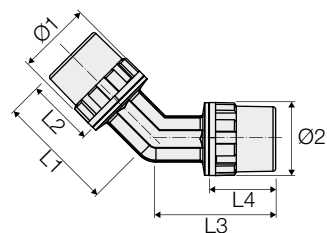

**Raccordo gomito
45° intermedio**

COD.	A	B	L1	Ø1	L2	L3	Ø2	L4		CL	€/pz
VS0160639	20x2	20x2	46	33	32	46	33	32	10	EA02	7,30
VS0160637	20x2,5	20x2,5	45	33	31	45	33	31	10	EA01	7,30
VS0160643	26x3	26x3	55	42	38	55	42	38	10	EA01	13,21
VS0160647	32x3	32x3	59	50	40	59	50	40	5	EA01	17,90
VS0160649	40x3,5	40x3,5	67	60	45	67	60	45	2	EA03	27,09
VS0160651	50x4	50x4	83	73	58	83	73	58	2	EA03	45,80
VS0160653	63x4,5	63x4,5	100	95	75	100	95	75	2	EA03	100,62
VS0160655	75x5	75x5	122	115	86	122	115	86	1	EA03	134,86

**Raccordo gomito
maschio**

COD.	A	B (inch)	Ø	L1	L2		CL	€/pz
VS0160705	16x2	R 1/2"	28	55	30	10	EA02	4,67
VS0160703	16x2,25	R 1/2"	27	55	30	10	EA01	4,67
VS0160709	20x2	R 1/2"	33	59	32	10	EA02	5,52
VS0160711	20x2	R 3/4"	33	61	32	10	EA02	7,28
VS0160707	20x2,5	R 1/2"	32	60	31	10	EA01	5,52
VS0160710	20x2,5	R 3/4"	33	60	31	10	EA01	7,28
VS0160713	26x3	R 3/4"	42	68	38	10	EA01	10,89
VS0160717	32x3	R 1"	50	75	40	5	EA01	14,96