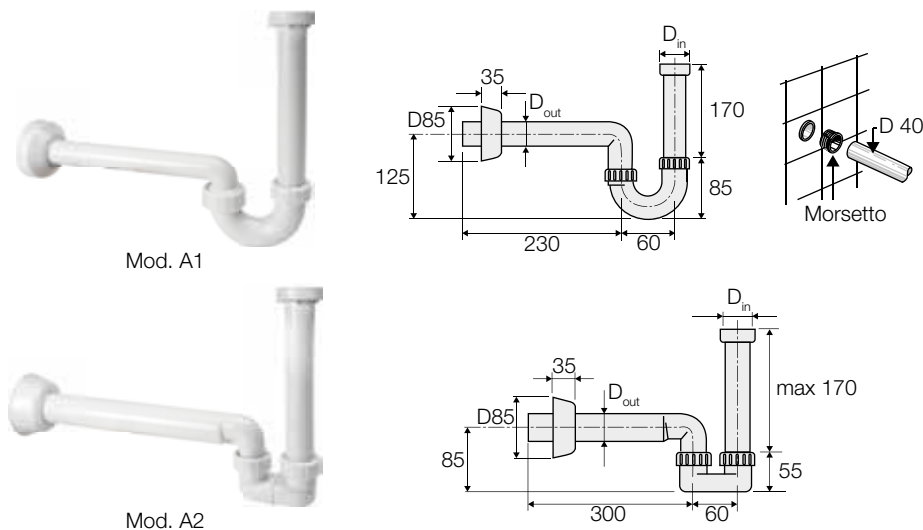

Sifone per lavabo/lavatoio in PP bianco

COD.	Mod.	D _{out}	D _{in}				HxLxP	CL	€/pz
VS0700233 ♦	A1	40	1 1/4"	5	40	280	970x800x1200	SF01	14,45
VS0700231 * ♦	A1	40	1 1/4"	5	40	280	970x800x1200	SF01	16,68
VS0700214 ♦	A2	32	1 1/4"	5	40	280	970x800x1200	SF01	8,80
VS0700204	A3	40	1 1/4"	5	-	-	-	SF01	8,84

* Con morsetto.
♦ Attacco filettato fisso.

Sifone per bidet in PP bianco

COD.	Mod.	D _{out}	D _{in}				HxLxP	CL	€/pz
VS0700208 ♦	A1	32	1 1/4"	5	40	280	970x800x1200	SF01	8,80
VS0700206 ♦	A1	40	1 1/4"	5	40	280	970x800x1200	SF01	8,84
VS0700216 *	A1	40	1 1/4"	5	40	280	970x800x1200	SF01	10,22
VS0700212 ♦	A2	40	1 1/4"	5	40	280	970x800x1200	SF01	8,80

* Con morsetto.
♦ Attacco filettato fisso.