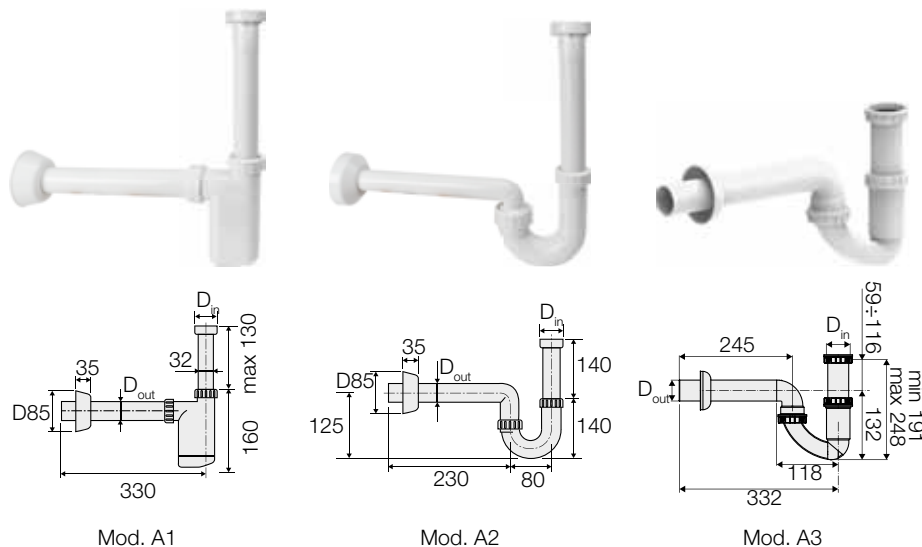

Sifone per lavabo/lavatoio in PP bianco

COD.	Mod.	D _{out}	D _{in}				HxLxP	CL	€/pz
VS0700233 ♦	A1	40	1 1/4"	5	40	280	970x800x1200	SF01	14,45
VS0700231 * ♦	A1	40	1 1/4"	5	40	280	970x800x1200	SF01	16,68
VS0700214 ♦	A2	32	1 1/4"	5	40	280	970x800x1200	SF01	8,80
VS0700204	A3	40	1 1/4"	5	-	-	-	SF01	8,84

* Con morsetto.
♦ Attacco filettato fisso.

Sifone per bidet in PP bianco

COD.	Mod.	D _{out}	D _{in}				HxLxP	CL	€/pz
VS0700208 ♦	A1	32	1 1/4"	5	40	280	970x800x1200	SF01	8,80
VS0700206 ♦	A1	40	1 1/4"	5	40	280	970x800x1200	SF01	8,84
VS0700216 *	A1	40	1 1/4"	5	40	280	970x800x1200	SF01	10,22
VS0700212 ♦	A2	40	1 1/4"	5	40	280	970x800x1200	SF01	8,80

* Con morsetto.
♦ Attacco filettato fisso.