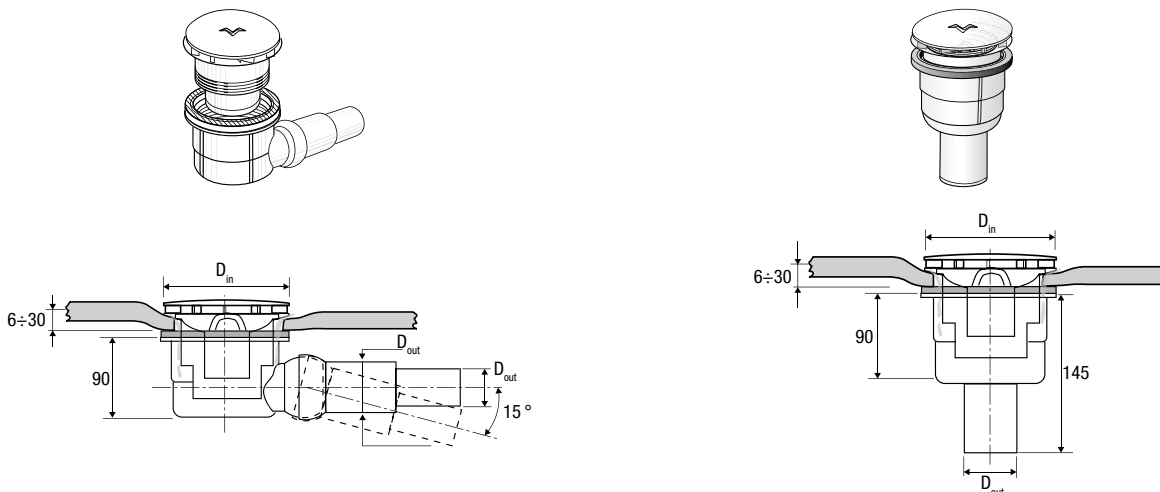

# SIFONI PER SCARICO DOCCIA SHOWER TRAY TRAPS

SIFONI TRAPS

**Piletta per scarico doccia completa, sifonata e ispezionabile, connessione verticale o orizzontale orientabile**

**Drain for shower tray, trapped and inspectable, with vertical or horizontal swivel connection**

COD.	CL	D <sub>out</sub>	D <sub>in</sub>	Foro piatto doccia Shower tray hole D	Connessione Connection		€/pz
VS0700287	SF01	50/40	115	90	Orizzontale orientabile, PP PP Swivel horizontal	5	50,17
VS0700289	SF01	51/46	115	90	Orizzontale orientabile, ABS ABS Swivel horizontal	5	50,17
VS0700285	SF01	50	115	90	Verticale, PP PP Vertical	5	47,88

Pilette per scarico vasca sifonate ed ispezionabili adatte per piatti doccia con foro diametro 90 mm e dotate di piastra di copertura in ABS cromato lucido e guarnizione piana. Sono disponibili modelli con connessione verticale o orizzontale orientabile (0÷15°) a doppio diametro. La versione con connessione in ABS è adatta al collegamento con tubazioni in PVC ad incollaggio.

Drains for shower tray, trapped and inspectable, suitable for shower trays with 90 mm diameter hole and supplied with cover in polished chrome ABS and flat seal. Models are available with vertical connection or horizontal swivel connection (0 to 15°) with dual diameter. The version with ABS connection is suitable for connection to solvent weld PVC pipes as well.