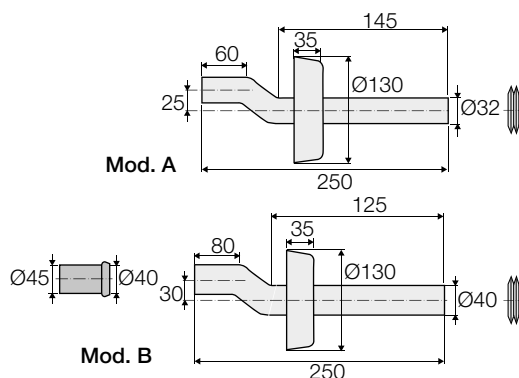

CANNOTTI

Cannotto telescopico completo di rosone, morsetto e bicchiere riduzione Ø 40/45

COD.	Colore		CL	€/pz
VS0803511	bianco	1	ACCA	10,93
VS0803545	cromo lucido	1	ACCA	25,04
VS0803547	cromo satinato	1	ACCA	27,71

Cannotto completo di rosone e morsetto Ø 45

COD.	Colore		CL	€/pz
VS0803111	bianco	1	ACCA	8,34
VS0803145	cromo lucido	1	ACCA	24,05
VS0803147	cromo satinato	1	ACCA	26,38

Cannotto prolungato completo di rosone e morsetto Ø 40 L 500

COD.	Colore		CL	€/pz
VS0803901	bianco	1	ACCA	15,65

* Da ordinare separatamente. (VS0828201 - pag. 343)

Cannotto eccentrico completo di rosone Ø 130

COD.	Mod.	Ø	Colore		CL	€/pz
VS0802601	A	32	bianco	10	ACCA	9,70
VS0802635	A	32	cromo lucido	10	ACCA	20,37
VS0802701	B	40	bianco	10	ACCA	10,68
VS0802735	B	40	cromo lucido	10	ACCA	21,41

* Da ordinare separatamente: riduzione - VS0828201 (pag. 343) e morsetto (pag. 343).