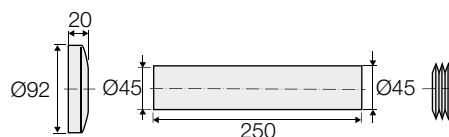

CANNOTTI

Cannotto telescopico completo di rosone, morsetto e bicchiere riduzione Ø 40/45

COD.	Colore		CL	€/pz
VS0803511	bianco	1	ACCA	10,93
VS0803545	cromo lucido	1	ACCA	25,04
VS0803547	cromo satinato	1	ACCA	27,71

Cannotto completo di rosone e morsetto Ø 45

COD.	Colore		CL	€/pz
VS0803111	bianco	1	ACCA	8,34
VS0803145	cromo lucido	1	ACCA	24,05
VS0803147	cromo satinato	1	ACCA	26,38

Cannotto prolungato completo di rosone e morsetto Ø 40 L 500

COD.	Colore		CL	€/pz
VS0803901	bianco	1	ACCA	15,65

* Da ordinare separatamente. (VS0828201 - pag. 343)

Cannotto eccentrico completo di rosone Ø 130

COD.	Mod.	Ø	Colore		CL	€/pz
VS0802601	A	32	bianco	10	ACCA	9,70
VS0802635	A	32	cromo lucido	10	ACCA	20,37
VS0802701	B	40	bianco	10	ACCA	10,68
VS0802735	B	40	cromo lucido	10	ACCA	21,41