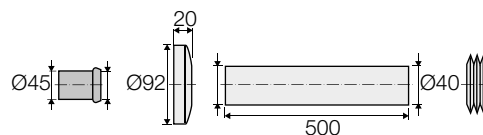

CANNOTTI

Cannotto telescopico completo di rosone, morsetto e bicchiere riduzione Ø 40/45

COD.	Colore		CL	€/pz
VS0803511	bianco	1	ACCA	10,93
VS0803545	cromo lucido	1	ACCA	25,04
VS0803547	cromo satinato	1	ACCA	27,71

Cannotto completo di rosone e morsetto Ø 45

COD.	Colore		CL	€/pz
VS0803111	bianco	1	ACCA	8,34
VS0803145	cromo lucido	1	ACCA	24,05
VS0803147	cromo satinato	1	ACCA	26,38

Cannotto prolungato completo di rosone e morsetto Ø 40 L 500

COD.	Colore		CL	€/pz
VS0803901	bianco	1	ACCA	15,65

* Da ordinare separatamente. (VS0828201 - pag. 343)

Cannotto eccentrico completo di rosone Ø 130

COD.	Mod.	Ø	Colore		CL	€/pz
VS0802601	A	32	bianco	10	ACCA	9,70
VS0802635	A	32	cromo lucido	10	ACCA	20,37
VS0802701	B	40	bianco	10	ACCA	10,68
VS0802735	B	40	cromo lucido	10	ACCA	21,41