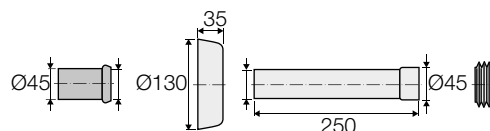

CANNOTTI

Cannotto telescopico completo di rosone, morsetto e bicchiere riduzione Ø 40/45

COD.	Colore		CL	€/pz
VS0803511	bianco	1	ACCA	10,93
VS0803545	cromo lucido	1	ACCA	25,04
VS0803547	cromo satinato	1	ACCA	27,71

Cannotto completo di rosone e morsetto Ø 45

COD.	Colore		CL	€/pz
VS0803111	bianco	1	ACCA	8,34
VS0803145	cromo lucido	1	ACCA	24,05
VS0803147	cromo satinato	1	ACCA	26,38

Cannotto prolungato completo di rosone e morsetto Ø 40 L 500

COD.	Colore		CL	€/pz
VS0803901	bianco	1	ACCA	15,65

* Da ordinare separatamente. (VS0828201 - pag. 343)

Cannotto eccentrico completo di rosone Ø 130

COD.	Mod.	Ø	Colore		CL	€/pz
VS0802601	A	32	bianco	10	ACCA	9,70
VS0802635	A	32	cromo lucido	10	ACCA	20,37
VS0802701	B	40	bianco	10	ACCA	10,68
VS0802735	B	40	cromo lucido	10	ACCA	21,41