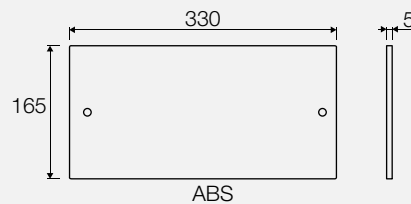

Placca ispezione

MEDUSA

COD.	Colore		CL	€/pz
VS0804501	bianco	1	CAP1	27,37
VS0804535	cromo lucido	1	CAP1	43,20
VS0804537 •	cromo satinato	1	CAP1	43,20

• Ad esaurimento.

	Pz	HxLxP	kg	m ³
	1	20x310x175	0,24	0,001

Placca meccanica singolo scarico

MEDUSA

COD.	Colore		CL	€/pz
VS0804001	bianco	5	CAP1	34,45
VS0804005 •	grigio manhattan	5	CAP1	32,92
VS0804021 •	pergamon	5	CAP1	32,92
VS0804035	cromo lucido	5	CAP1	66,82

• Ad esaurimento.

	Pz	HxLxP	kg	m ³
	1	47x352x200	0,7	0,004

	Pz	HxLxP	kg	m ³
	5	210x360x265	3,5	0,02

	Pz	HxLxP	kg	m ³
	225	1200x800x1200	167	1,15