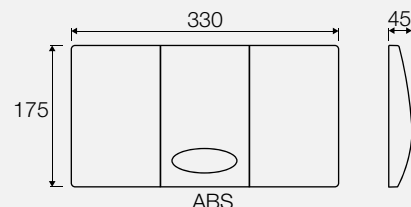

Placca ispezione

MEDUSA

COD.	Colore		CL	€/pz
VS0804501	bianco	1	CAP1	27,37
VS0804535	cromo lucido	1	CAP1	43,20
VS0804537 •	cromo satinato	1	CAP1	43,20

• Ad esaurimento.

	Pz	HxLxP	kg	m ³
	1	20x310x175	0,24	0,001

Placca meccanica singolo scarico

MEDUSA

COD.	Colore		CL	€/pz
VS0804001	bianco	5	CAP1	34,45
VS0804005 •	grigio manhattan	5	CAP1	32,92
VS0804021 •	pergamon	5	CAP1	32,92
VS0804035	cromo lucido	5	CAP1	66,82

• Ad esaurimento.

	Pz	HxLxP	kg	m ³
	1	47x352x200	0,7	0,004

	Pz	HxLxP	kg	m ³
	5	210x360x265	3,5	0,02

	Pz	HxLxP	kg	m ³
	225	1200x800x1200	167	1,15