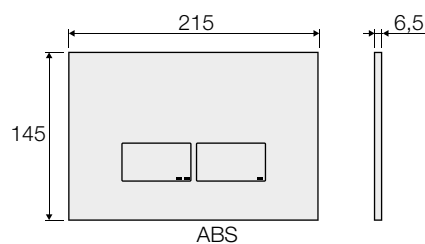

P3

Meccanica

| COD. | Colore | | CL | €/pz |
|-----------|----------------|---|------|-------|
| VS0869201 | bianco | 5 | CAP1 | 44,23 |
| VS0869235 | cromo lucido | 5 | CAP1 | 74,78 |
| VS0869237 | cromo satinato | 5 | CAP1 | 80,62 |

| | Pz | HxLxP | kg | m³ |
|--|----|------------|------|-------|
| | 1 | 48x240x178 | 0,43 | 0,002 |

| | Pz | HxLxP | kg | m³ |
|--|----|-------------|-----|-------|
| | 5 | 195x270x245 | 2,2 | 0,013 |

| | Pz | HxLxP | kg | m³ |
|--|----|------------|------|-------|
| | 1 | 90x255x160 | 0,43 | 0,003 |

| | Pz | HxLxP | kg | m³ |
|--|----|-------------|-----|-------|
| | 5 | 175x465x265 | 2,2 | 0,022 |