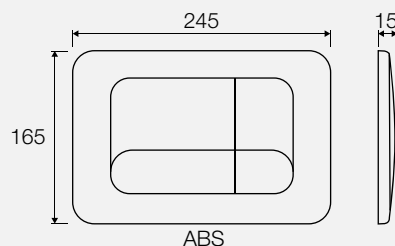

PLACCHE DI COMANDO PER CASSETTE FUORI PRODUZIONE

Placca meccanica doppio scarico

WINNER - TROPEA

COD.	Colore		CL	€/pz
VS0872501	bianco	5	CAP1	40,74
VS0872535	cromo lucido	5	CAP1	71,22
VS0872537	cromo satinato	5	CAP1	77,49

	Pz	HxLxP	kg	m ³
	1	48x270x180	0,5	0,002

	Pz	HxLxP	kg	m ³
	5	195x275x280	2,5	0,015

	Pz	HxLxP	kg	m ³
	300	1130x800x1200	158	1,08

Placca meccanica doppio scarico

WINNER - TROPEA

COD.	Colore		CL	€/pz
VS0870501	bianco	5	CAP1	40,74
VS0870503 •	champagne	5	CAP1	36,41
VS0870535	cromo lucido	5	CAP1	71,22
VS0870537	cromo satinato	5	CAP1	77,49

• Ad esaurimento.

	Pz	HxLxP	kg	m ³
	1	48x270x180	0,5	0,002

	Pz	HxLxP	kg	m ³
	5	195x275x280	2,5	0,015

	Pz	HxLxP	kg	m ³
	300	1130x800x1200	158	1,08