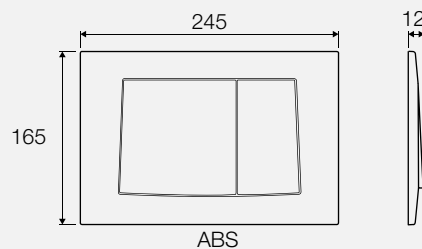

PLACCHE DI COMANDO PER CASSETTE FUORI PRODUZIONE

Placca meccanica doppio scarico

WINNER - TROPEA

COD.	Colore		CL	€/pz
VS0872501	bianco	5	CAP1	40,74
VS0872535	cromo lucido	5	CAP1	71,22
VS0872537	cromo satinato	5	CAP1	77,49

	Pz	HxLxP	kg	m ³
	1	48x270x180	0,5	0,002

	Pz	HxLxP	kg	m ³
	5	195x275x280	2,5	0,015

	Pz	HxLxP	kg	m ³
	300	1130x800x1200	158	1,08

Placca meccanica doppio scarico

WINNER - TROPEA

COD.	Colore		CL	€/pz
VS0870501	bianco	5	CAP1	40,74
VS0870503 •	champagne	5	CAP1	36,41
VS0870535	cromo lucido	5	CAP1	71,22
VS0870537	cromo satinato	5	CAP1	77,49

• Ad esaurimento.

	Pz	HxLxP	kg	m ³
	1	48x270x180	0,5	0,002

	Pz	HxLxP	kg	m ³
	5	195x275x280	2,5	0,015

	Pz	HxLxP	kg	m ³
	300	1130x800x1200	158	1,08