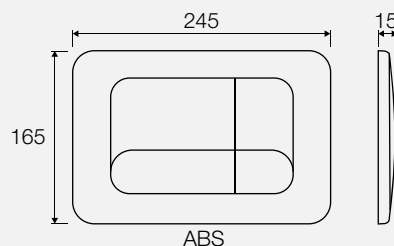

PLACCHE DI COMANDO PER CASSETTE FUORI PRODUZIONE

Placca meccanica doppio scarico

WINNER - TROPEA

COD.	Colore		CL	€/pz
VS0872501	bianco	5	CAP1	40,74
VS0872535	cromo lucido	5	CAP1	71,22
VS0872537	cromo satinato	5	CAP1	77,49

	Pz	HxLxP	kg	m ³
	1	48x270x180	0,5	0,002

	Pz	HxLxP	kg	m ³
	5	195x275x280	2,5	0,015

	Pz	HxLxP	kg	m ³
	300	1130x800x1200	158	1,08

Placca meccanica doppio scarico

WINNER - TROPEA

COD.	Colore		CL	€/pz
VS0870501	bianco	5	CAP1	40,74
VS0870503 •	champagne	5	CAP1	36,41
VS0870535	cromo lucido	5	CAP1	71,22
VS0870537	cromo satinato	5	CAP1	77,49

• Ad esaurimento.

	Pz	HxLxP	kg	m ³
	1	48x270x180	0,5	0,002

	Pz	HxLxP	kg	m ³
	5	195x275x280	2,5	0,015

	Pz	HxLxP	kg	m ³
	300	1130x800x1200	158	1,08