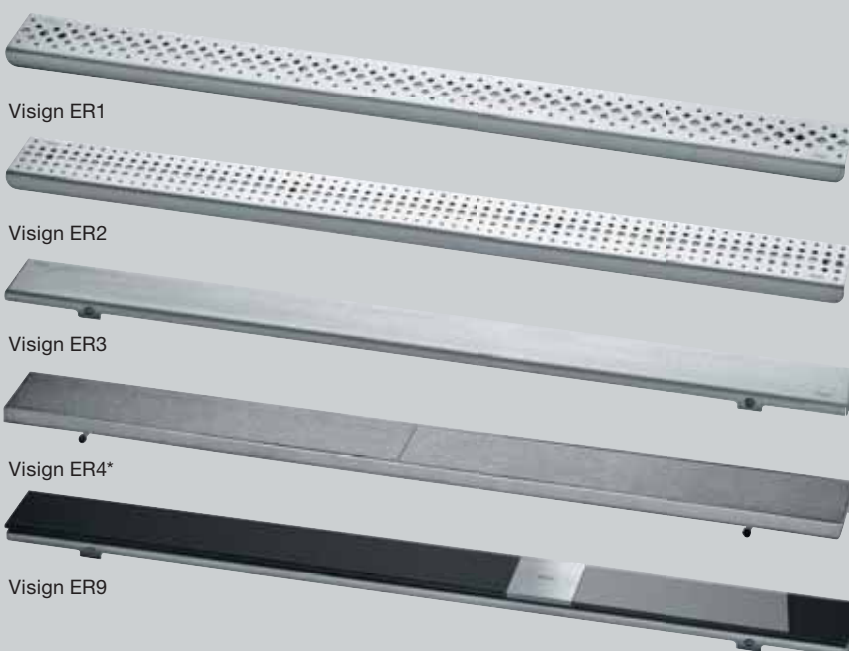

Griglie per Corriacqua Advantix e Advantix Basic

Visign ER1

Visign ER2

Visign ER3

Visign ER4*

Visign ER9

Griglie a listello per Corriacqua Advantix Vario